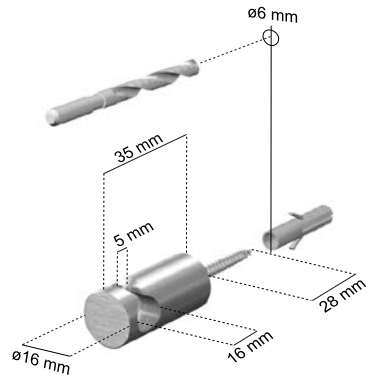

870201/870701 Håndklædekrog/Towel Hook/Handtuchhaken

Dato/Date/Datum	
Materiale/Material/Material	Rustfrit stål/Stainless Steel/Rostfreier Edelstahl
<b>870201</b>	Mat børstet/Satin/Matt poliert
<b>870701</b>	Højglanspoleret/Mirror finish/Hochglanz poliert
Telefon/Phone/Telefon	+ 45 45 81 81 00
Telefax	+ 45 45 82 13 60
Adresse/Adress/Adresse	Toftebakken 7, DK-3460 Birkerød, Danmark