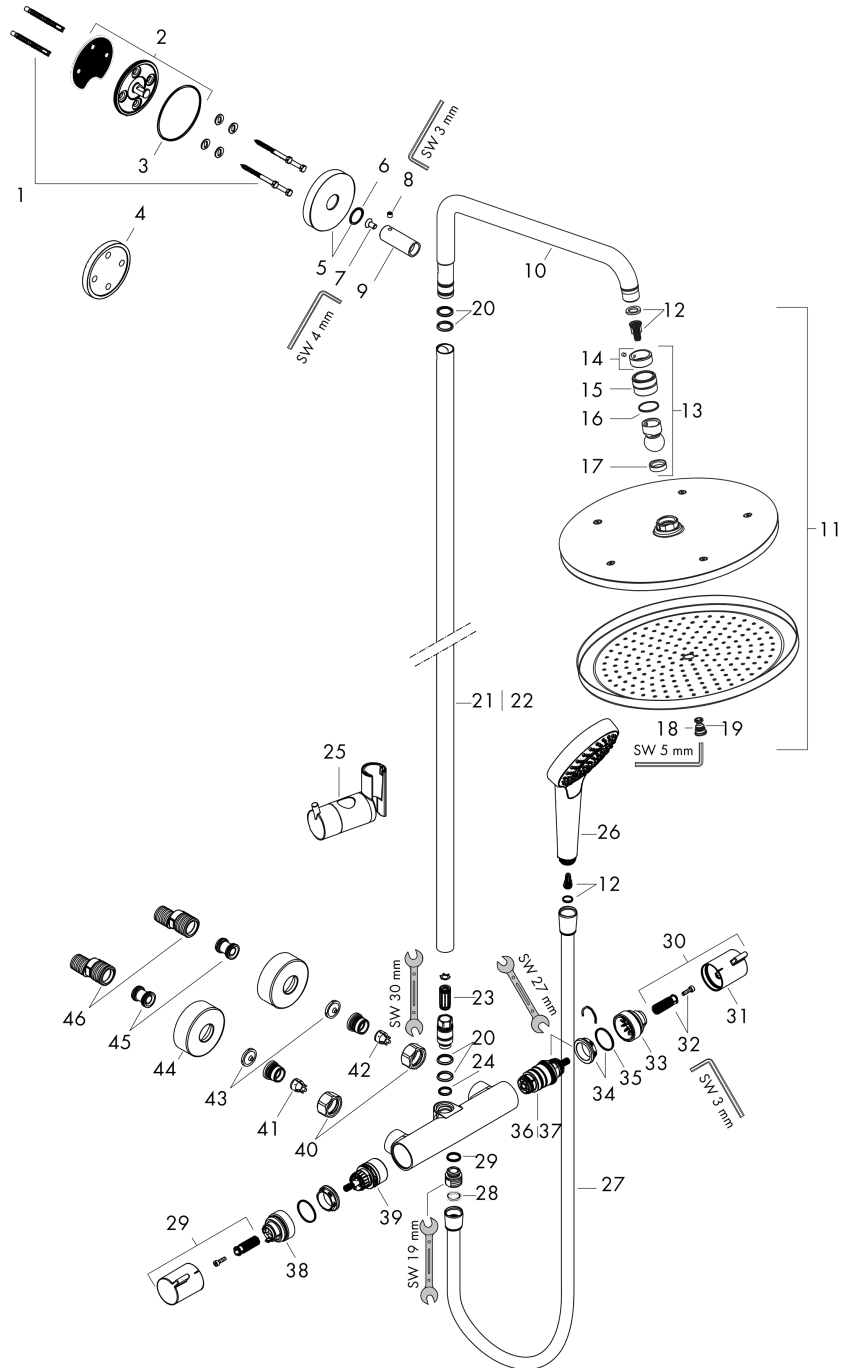

Croma Select S
Showrpipe 280 1jet med termostat
Overflader : krom Art.Nr.: 26790000

Sprængskitse

Konstruktionsår: >04/16

Croma Select S
Showerpipeline 280 1jet med termostat
Overflader : krom Art.Nr.: 26790000

Reservedelsliste

Konstruktionsår: >04/16

Pos.	Beskrivelse	Art.Nr.	PC	PU
1	Befæstelsesdele	98716000	5	1
2	Vægflange	95687000	9	1
3	O-ring 72x2	98395000	1	1
4	Fliseafstandsstykke	98681000	6	1
5	Roset Ø 80 mm	95691000	5	1
6	O-ring 20x2	98165000	1	1
7	Skruer	92137000	2	1
8	Tapskruer M6x5	98447000	1	1
9	Hylster	92166000	9	1
10	Bruserbøjning	95985000	15	1
11	Hovedbruser	26220000	98	1
12	Filterindsats	97708000	2	1
13	Kugleled	98941000	9	1
14	Sikringsring	98942000	6	1
15	Møtrik	97958000	2	1
16	Glidering	97536000	2	1
17	Tætning	97606000	2	1
18	Luftdyse	95794000	8	1
19	O-ring 7x2	98419000	1	1
20	O-ring 15x2,5	98131000	1	1
21	Rør 1030 mm	95915000	15	1
22	Rør 1400 mm	95983000	16	1
23	Lyddæmper	95009000	3	1
24	O-ring 12x2,25	98382000	1	1
25	Glider kompl.	97651000	13	1
26	Håndbruser	26800400	98	1
27	Bruserslange Isiflex'B 1,60 m	28276000	98	1
28	Tætning	98058000	1	1
29	O-ring 14x2	98129000	1	1
30	Greb	95836000	8	1
31	Trykknop	92848000	2	1
32	Snapindsats med skrue	95843000	3	1
33	Ansatssskive	95839000	6	1
34	Møtrik	98913000	6	1
35	O-ring 26x1,5	98390000	1	1
36	Temperatur reguleringsenhed	98282000	14	1
37	Reguleringsenhed til forbyttede tilslutninger	92373000	18	1
38	Ansatssskive til lukkeenhed	95927000	8	1
39	Afspærringsventil inkl. omskifter	98283000	12	1
40	Møtrikker sæt	96157000	8	1
41	Kontraventil (trykfast op til 2 MPa)	93136000	8	1