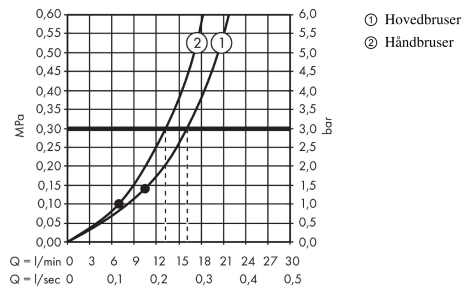

Croma Select S

Showerpipe 280 1jet med termostat

Overflader : krom Art.Nr.: 26790000

Beskrivelse

Kendetegn

- består af: hovedbruser, håndbruser, brusetermostat, bruserslange, glider
- hovedbruser Croma 280
- bruserstørrelse: 280 mm
- hovedbruser justerbar i vinkel
- stråletype: RainAir
- gennemstrømsmængde RainAir (ved 3 bar): 16 l/min
- brusearmlængde: 400 mm
- svingbar brusearm
- termostat Ecostat Comfort
- sikkerhedsspærre ved 40°C
- justerbar varmtvandsbegrænsning
- betjening med drejegræb
- monteringsstype: frembygget installation
- tilslutningsstørrelse DN15
- tilslutningsgevind G ½
- stikmål 150 mm ± 12 mm
- højdejusterbar håndbruser
- stigerør kan afkortes
- ACS 17 ACC NY 313, valide jusqu'au 26.09.2022

Teknologi

Designpriser

reddot award 2017
winner

Produktbillede

Måltegning

Croma Select S
Showerpipe 280 1jet med termostat
Overflader : krom Art.Nr.: 26790000

Gennemløbsdiagram

Croma Select S
Showerpipe 280 1jet med termostat
Overflader : krom Art.Nr.: 26790000