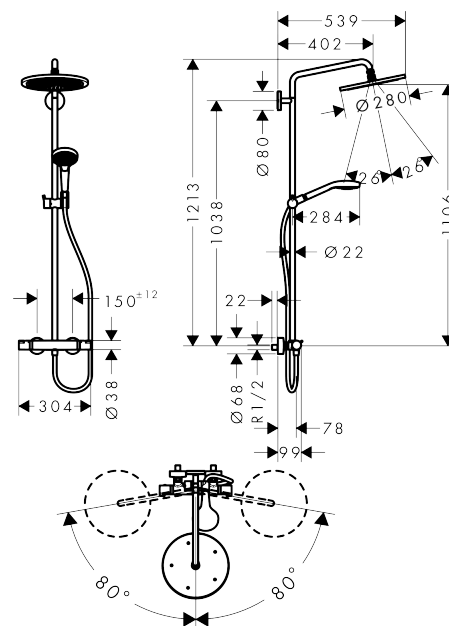

Croma Select S

Showerpipe 280 1jet med termostat

Overflader : krom Art.Nr.: 26790000

Beskrivelse

Kendetegn

- består af: hovedbruser, håndbruser, brusetermostat, bruserslange, glider
- hovedbruser Croma 280
- bruserstørrelse: 280 mm
- hovedbruser justerbar i vinkel
- stråletype: RainAir
- gennemstrømsmængde RainAir (ved 3 bar): 16 l/min
- brusearmlængde: 400 mm
- svingbar brusearm
- termostat Ecostat Comfort
- sikkerhedsspærre ved 40°C
- justerbar varmtvandsbegrænsning
- betjening med drejegræb
- monteringsstype: frembygget installation
- tilslutningsstørrelse DN15
- tilslutningsgevind G ½
- stikmål 150 mm ± 12 mm
- højdejusterbar håndbruser
- stigerør kan afkortes
- ACS 17 ACC NY 313, valide jusqu'au 26.09.2022

Teknologi

Designpriser

reddot award 2017
winner

Produktbillede

Måltegning

Croma Select S
Showerpipe 280 1jet med termostat
Overflader : krom Art.Nr.: 26790000

Gennemløbsdiagram

Croma Select S
Showerpipe 280 1jet med termostat
Overflader : krom Art.Nr.: 26790000

Monteringseksempel

Croma Select S
Showrpipe 280 1jet med termostat
 Overflader : krom Art.Nr.: 26790000

Sprængskitse

Konstruktionsår: >04/16

Croma Select S
Showerpipeline 280 1jet med termostat
 Overflader : krom Art.Nr.: 26790000

Croma Select S
Showerpip 280 1jet med termostat
 Overflader : krom Art.Nr.: 26790000

Reservedelsliste

Konstruktionsår: >04/16

Pos.	Beskrivelse	Art.Nr.	PC	PU
42	Kontraventil	96737000	8	1
43	Sitætning	96922000	3	1
44	Roset Ø 68 mm	96467000	6	1
45	Lyddæmper	96429000	2	1
46	S-tilslutning sæt (±12 mm)	94140000	10	1