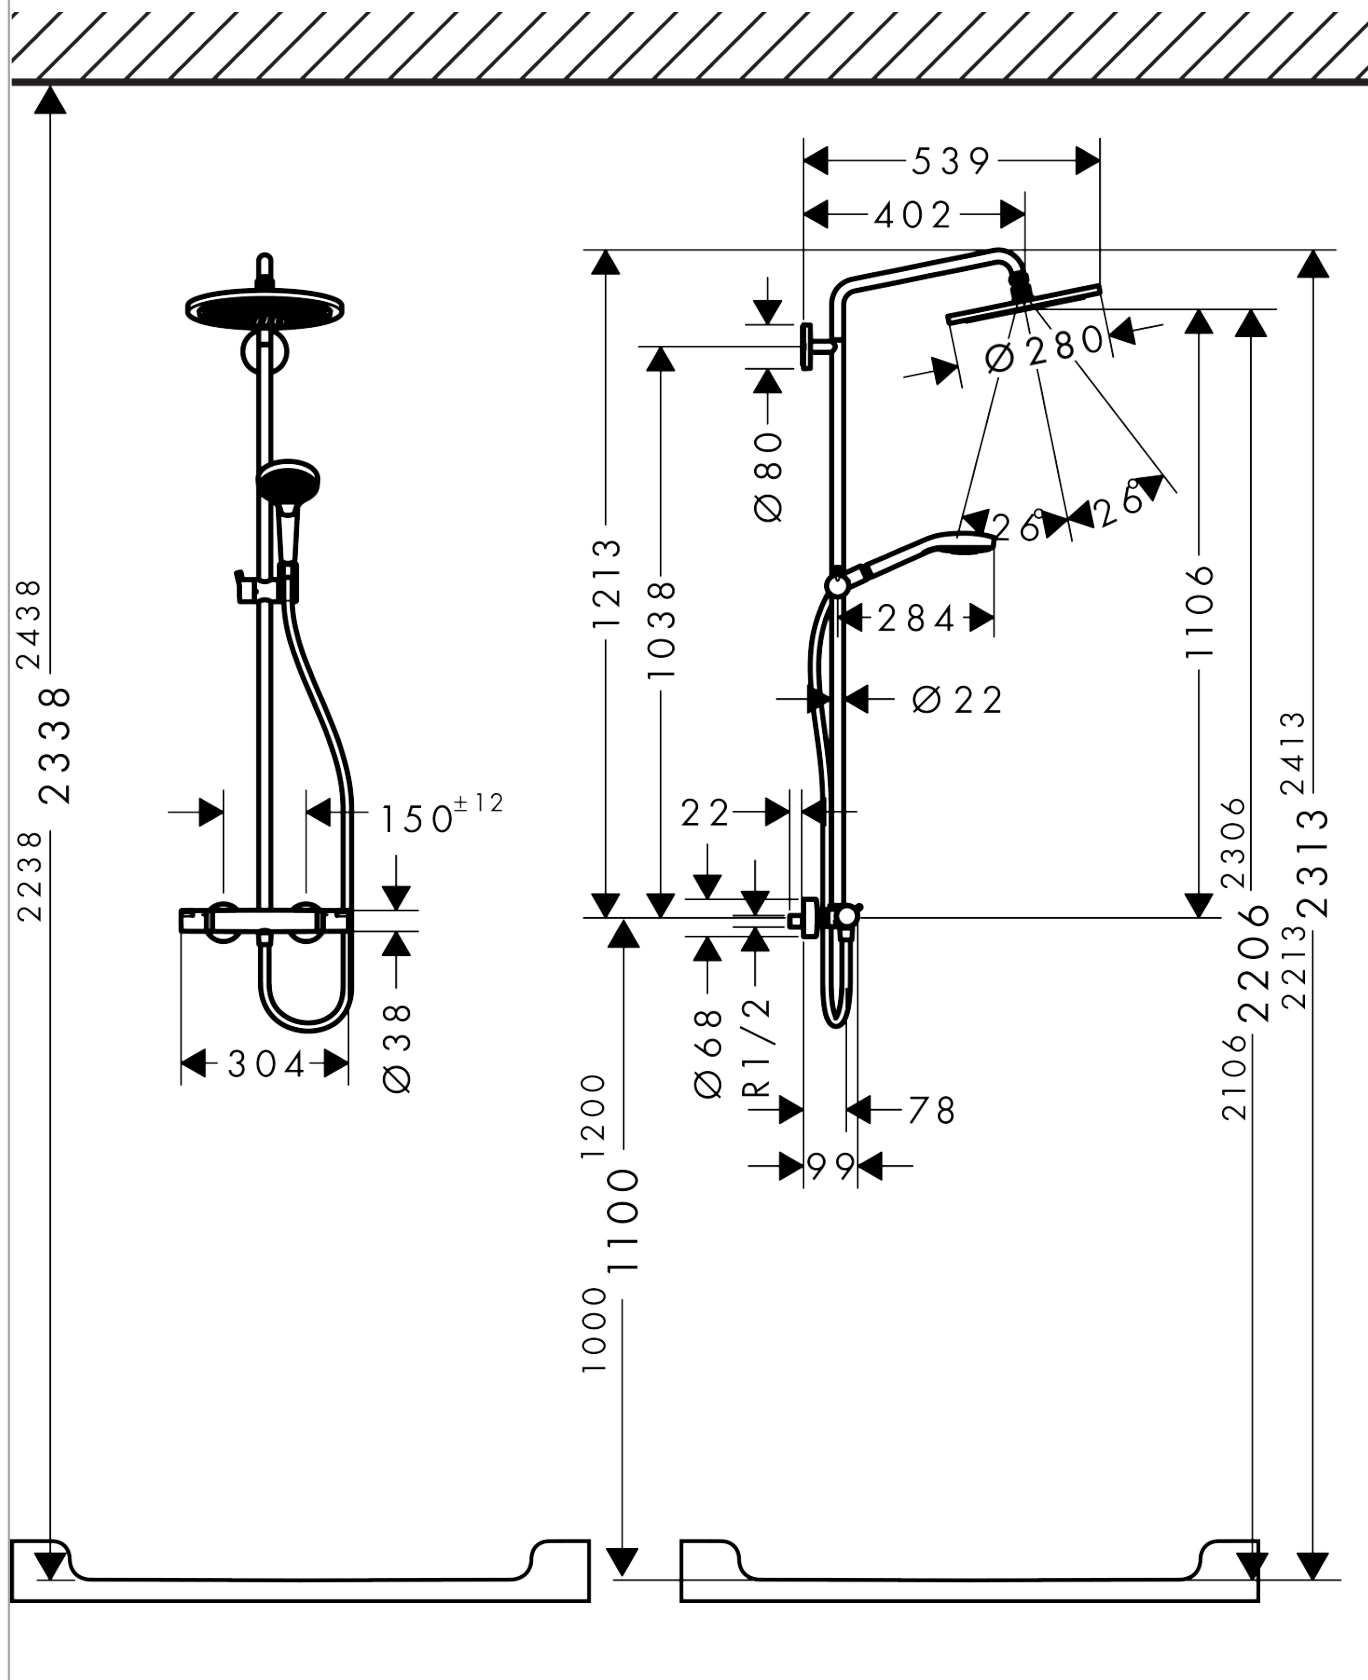

Croma Select S
Showerpipe 280 1jet med termostat
Overflader : krom Art.Nr.: 26790000

Monteringseksempel