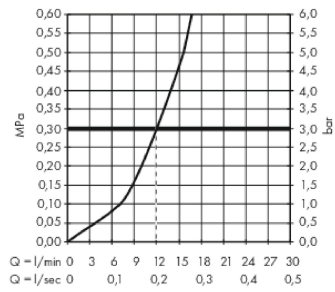

Focus

1-grebs køkkenarmatur 160

Overflader : krom Art.Nr.: 31806000

Beskrivelse

Kendetegn

- ComfortZone 160
- svingningsområde 360°
- normalstråle
- gennemstrømsmængde 12 l/min
- keramisk kartusche
- G 3/8-tilslutningsslanger
- DVGW NW-6506BR5780
- ETA VA 1.42/19796
- ACS 17 ACC LY 655, valide jusqu'au 20.06.2022
- WRAS 1809061
- WRAS 1809061
- KCW-2012-0426
- Kiwa K6161_Mechanical Mixers EN817
- Kiwa K6161_Mechanical Mixers EN817
- SVGW 0706-5234
- SINTEF 1744

Teknologi

Produktbillede

Måltegning

Focus

1-grebs køkkenarmatur 160

Overflader : krom Art.Nr.: 31806000

Gennemløbsdiagram

Focus