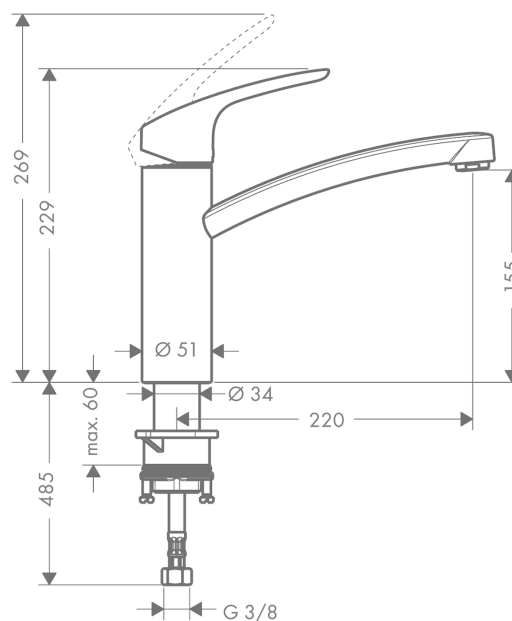

Focus

1-grebs køkkenarmatur 160

Overflader : krom Art.Nr.: 31806000

Beskrivelse

Kendetegn

- ComfortZone 160
- svingningsområde 360°
- normalstråle
- gennemstrømsmængde 12 l/min
- keramisk kartusche
- G 3/8-tilslutningsslanger
- DVGW NW-6506BR5780
- ETA VA 1.42/19796
- ACS 17 ACC LY 655, valide jusqu'au 20.06.2022
- WRAS 1809061
- WRAS 1809061
- KCW-2012-0426
- Kiwa K6161_Mechanical Mixers EN817
- Kiwa K6161_Mechanical Mixers EN817
- SVGW 0706-5234
- SINTEF 1744

Teknologi

Produktbillede

Måltegning

Focus

1-grebs køkkenarmatur 160

Overflader : krom Art.Nr.: 31806000

Gennemløbsdiagram

Focus

1-grebs køkkenarmatur 160

Overflader : krom Art.Nr.: 31806000

F

Sprængskitse

Konstruktionsår: 10/09 - 03/17

Focus
1-grebs køkkenarmatur 160

Overflader : krom Art.Nr.: 31806000

Reservedelsliste

Konstruktionsår: 10/09 - 03/17

Pos.	Beskrivelse	Art.Nr.	PC	PU
1	Greb	95543000	8	1
2	Grebprop	96338000	1	1
3	Kappe	97995000	6	1
4	Møtrik	97996000	8	1
5	O-ring 41x2	98212000	1	1
6	Kartusche kpl.	92730000	11	1
7	Sikringsskrue	96059000	3	1
8	Tætning	95008000	3	1
9	Tud kpl.	98349000	14	1
10	Luftblander M24x1 (15 l/min)	13913000	98	1
11	Adapter til kartusche	98750000	4	1
12	O-ring 30x2	98186000	1	1
13	Tætningssæt	98702000	3	1
14	O-ring 36x2,5	98190000	1	1
15	Befæstelsesdel	97523000	2	1
16	Befæstigelse med omløber kpl. (Ø 34)	95049000	5	1
17	Glidering	97548000	1	1
18	Tilslutningsslange 600 mm M8x0,75 G3/8	96556000	7	1
19	O-ring 7x1,5	98422000	1	1
20	Tætningssæt	95581000	2	1