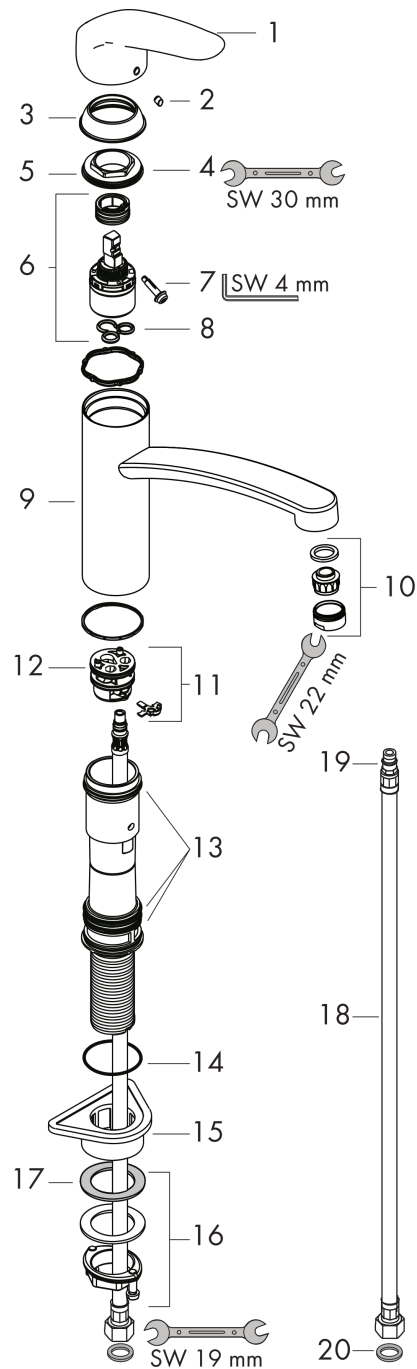

Focus

1-grebs køkkenarmatur 160

Overflader : krom Art.Nr.: 31806000

Beskrivelse

Kendetegn

- ComfortZone 160
- svingningsområde 360°
- normalstråle
- gennemstrømsmængde 12 l/min
- keramisk kartusche
- G 3/8-tilslutningsslanger
- DVGW NW-6506BR5780
- ETA VA 1.42/19796
- ACS 17 ACC LY 655, valide jusqu'au 20.06.2022
- WRAS 1809061
- WRAS 1809061
- KCW-2012-0426
- Kiwa K6161_Mechanical Mixers EN817
- Kiwa K6161_Mechanical Mixers EN817
- SVGW 0706-5234
- SINTEF 1744

Teknologi

Produktbillede

Måltegning

Focus

1-grebs køkkenarmatur 160

Overflader : krom Art.Nr.: 31806000

Gennemløbsdiagram

Focus

1-grebs køkkenarmatur 160

Overflader : krom Art.Nr.: 31806000

F

Sprængskitse

Konstruktionsår: 10/09 - 03/17

Focus
1-grebs køkkenarmatur 160

Overflader : krom Art.Nr.: 31806000

Reservedelsliste

Konstruktionsår: 10/09 - 03/17

Pos.	Beskrivelse	Art.Nr.	PC	PU
1	Greb	95543000	8	1
2	Grebprop	96338000	1	1
3	Kappe	97995000	6	1
4	Møtrik	97996000	8	1
5	O-ring 41x2	98212000	1	1
6	Kartusche kpl.	92730000	11	1
7	Sikringsskrue	96059000	3	1
8	Tætning	95008000	3	1
9	Tud kpl.	98349000	14	1
10	Luftblander M24x1 (15 l/min)	13913000	98	1
11	Adapter til kartusche	98750000	4	1
12	O-ring 30x2	98186000	1	1
13	Tætningssæt	98702000	3	1
14	O-ring 36x2,5	98190000	1	1
15	Befæstelsesdel	97523000	2	1
16	Befæstigelse med omløber kpl. (Ø 34)	95049000	5	1
17	Glidering	97548000	1	1
18	Tilslutningsslange 600 mm M8x0,75 G3/8	96556000	7	1
19	O-ring 7x1,5	98422000	1	1
20	Tætningssæt	95581000	2	1