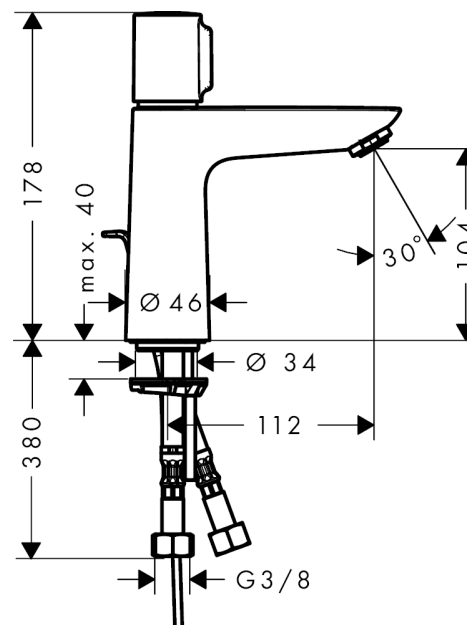

##### Kendetegn

- består af: Håndvaskarmatur, bundventil
- ComfortZone 110
- fremspring 112 mm
- normalstråle
- gennemstrømsmængde ved 3 bar: 5 l/min
- Select-kartusche med temperaturkontrol
- mulighed for temperaturbegrænsning
- løft-op ventil G 1 1/4
- materiale bundventil: metal
- tryk på Select-knap for at åbne/lukke vandet
- P-IX 28944/IO
- ACS 16 ACC NY 226, valide jusqu'au 08.07.2021
- WRAS 1612014
- WRAS 1612014
- SVGW 1603-6492

#### Måltegning