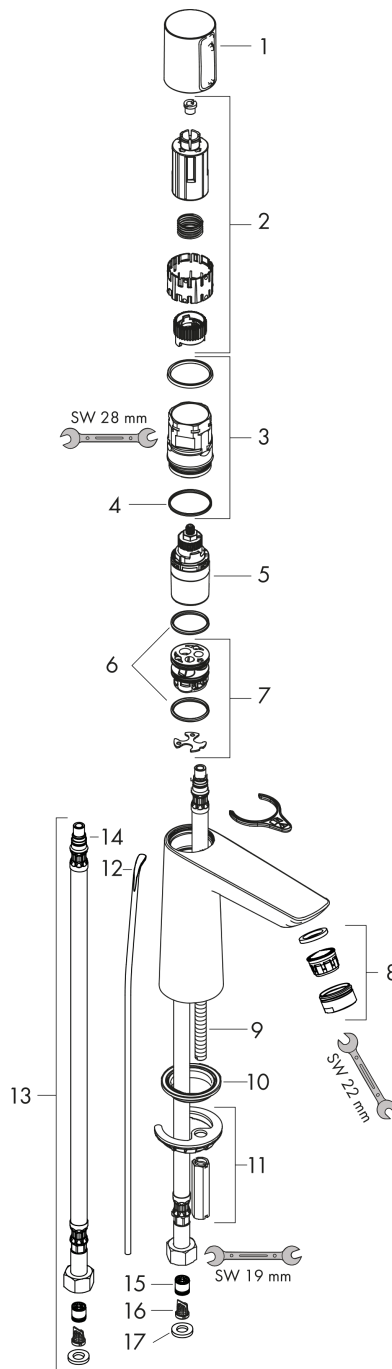

### Håndvaskarmatur 110 med løft-op bundventil

Overflader : krom Art.Nr.: 71750000

#### Måltegning

### Gennemløbsdiagram

**Talis Select E**  
**Håndvaskarmatur 110 med løft-op bundventil**  
Overflader : krom Art.Nr.: 71750000

## Sprængskitse

Konstruktionsår: 01/16 - 02/18

**Talis Select E****Håndvaskarmatur 110 med løft-op bundventil**

Overflader : krom Art.Nr.: 71750000

**Reservedelsliste**

Konstruktionsår: 01/16 - 02/18

Pos.	Beskrivelse	Art.Nr.	PC	PU
1	Greb	92525000	12	1
2	Grebadapter	92526000	7	1
3	Møtrik	92528000	12	1
4	O-ring 27x1,5	92527000	1	1
5	Kartusche kpl.	92529000	14	1
6	Adapter til kartusche	98866000	8	1
7	O-ring 23x2	98398000	1	1
8	Luftblander M24x1 (5 l/min)	13185000	98	1
9	Skruer M8 x 68	97736000	2	1
10	Tætning Ø 42	98722000	2	1
11	Befæstigelse med omløber kpl.	96016000	8	1
12	Løft-op stang	96657000	4	1
13	Tilslutningsslange 450 mm M8x0,75 G3/8	92531000	11	1
14	O-ring 7x1,5	98422000	1	1
15	Si	92532000	3	1
16	Kontraventil DW 10	96456000	3	1
17	Tætningssæt	92533000	1	1
a	Afløbsventil	94139000	98	1