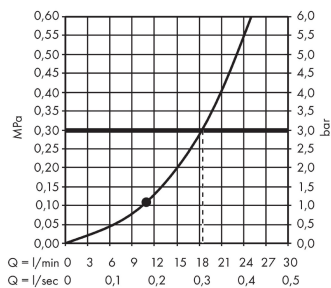

Raindance S

Hovedbruser 240 1jet PowderRain med bruserbøjning 39 cm

Overflader : krom Art.Nr.: 27607000

Beskrivelse

Kendetegn

- bruserstørrelse: 240 mm
- brusearmlængde: 390 mm
- stråletype: PowderRain
- gennemstrømsmængde PowderRain (ved 3 bar): 18 l/min
- forkromet stråleskive
- materiale stråleskive: metal
- montering: væg
- tilslutningsgevind G 1/2
- P-IX 16899/IIB
- ACS 18 ACC NY 076, valide jusqu'au 12.03.2023
- Kiwa K6053_Showers
- Kiwa K6053_Showers

Teknologi

Produktbillede

Måltegning

Gennemløbsdiagram

Værdierne for forbruget blev målt praksisorienteret og med de tilsvarende armaturer (termostat/ blander/rindbygget ventil).

Raindance S

Hovedbruser 240 1jet PowderRain med bruserbøjning 39 cm