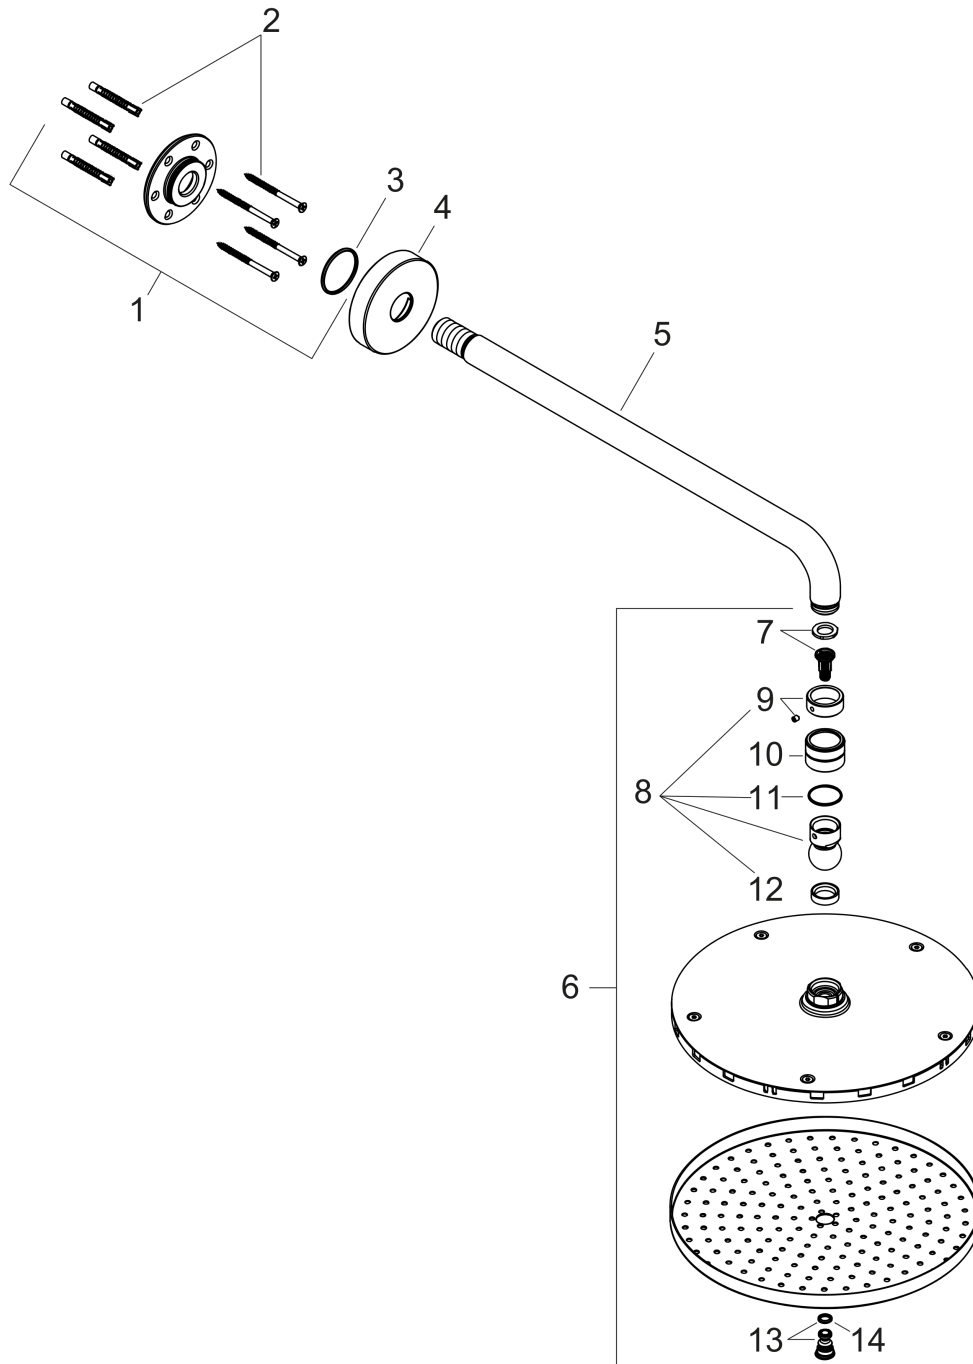

Raindance S

Hovedbruser 240 1jet PowderRain med bruserbøjning 39 cm

Overflader : krom Art.Nr.: 27607000

Beskrivelse

Kendetegn

- bruserstørrelse: 240 mm
- brusearmlængde: 390 mm
- stråletype: PowderRain
- gennemstrømsmængde PowderRain (ved 3 bar): 18 l/min
- forkromet stråleskive
- materiale stråleskive: metal
- montering: væg
- tilslutningsgevind G 1/2
- P-IX 16899/IIB
- ACS 18 ACC NY 076, valide jusqu'au 12.03.2023
- Kiwa K6053_Showers
- Kiwa K6053_Showers

Teknologi

Produktbillede

Måltegning

Gennemløbsdiagram

Værdierne for forbruget blev målt praksisorienteret og med de tilsvarende armaturer (termostat/ blander/rindbygget ventil).

Raindance S

Hovedbruser 240 1jet PowderRain med bruserbøjning 39 cm

Overflader : krom Art.Nr.: 27607000

Sprængskitse

Konstruktionsår: >04/18

Raindance S

Hovedbruser 240 1jet PowderRain med bruserbøjning 39 cm

Overflader : krom Art.Nr.: 27607000

Reservedelsliste

Konstruktionsår: >04/18

Pos.	Beskrivelse	Art.Nr.	PC	PU
1	Befæstelsessæt	95208000	11	1
2	Befæstelsesdele	40916000	2	1
3	O-ring 34x2	98383000	2	1
4	Roset Ø 80 mm	98940000	7	1
5	Brusearm 390 mm	27413000	98	1
6	-	27623000	98	1
7	Filterindsats	97708000	2	1
8	Kugleled	98941000	9	1
9	Sikringsring	98942000	6	1
10	Møtrik	97958000	2	1
11	Glidering	97536000	2	1
12	Tætning	97606000	2	1
13	Skrue	95796000	8	1
14	O-ring 7x2	98419000	1	1