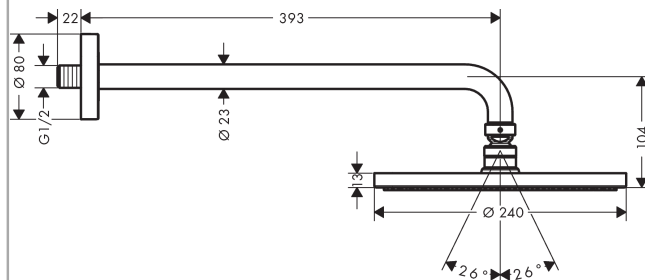

Raindance S

Hovedbruser 240 1jet PowderRain med bruserbøjning 39 cm

Overflader : krom Art.Nr.: 27607000

Beskrivelse

Kendetegn

- bruserstørrelse: 240 mm
- brusearmlængde: 390 mm
- stråletype: PowderRain
- gennemstrømsmængde PowderRain (ved 3 bar): 18 l/min
- forkromet stråleskive
- materiale stråleskive: metal
- montering: væg
- tilslutningsgevind G 1/2
- P-IX 16899/IIB
- ACS 18 ACC NY 076, valide jusqu'au 12.03.2023
- Kiwa K6053_Showers
- Kiwa K6053_Showers

Teknologi

Produktbillede

Måltegning

Gennemløbsdiagram

Værdierne for forbruget blev målt praksisorienteret og med de tilsvarende armaturer (termostat/ blander/rindbygget ventil).

Raindance S

Hovedbruser 240 1jet PowderRain med bruserbøjning 39 cm

Overflader : krom Art.Nr.: 27607000

Sprængskitse

Konstruktionsår: >04/18

Raindance S

Hovedbruser 240 1jet PowderRain med bruserbøjning 39 cm

Overflader : krom Art.Nr.: 27607000

Reservedelsliste

Konstruktionsår: >04/18

Pos.	Beskrivelse	Art.Nr.	PC	PU
1	Befæstelsessæt	95208000	11	1
2	Befæstelsesdele	40916000	2	1
3	O-ring 34x2	98383000	2	1
4	Roset Ø 80 mm	98940000	7	1
5	Brusearm 390 mm	27413000	98	1
6	-	27623000	98	1
7	Filterindsats	97708000	2	1
8	Kugleled	98941000	9	1
9	Sikringsring	98942000	6	1
10	Møtrik	97958000	2	1
11	Glidering	97536000	2	1
12	Tætning	97606000	2	1
13	Skrue	95796000	8	1
14	O-ring 7x2	98419000	1	1