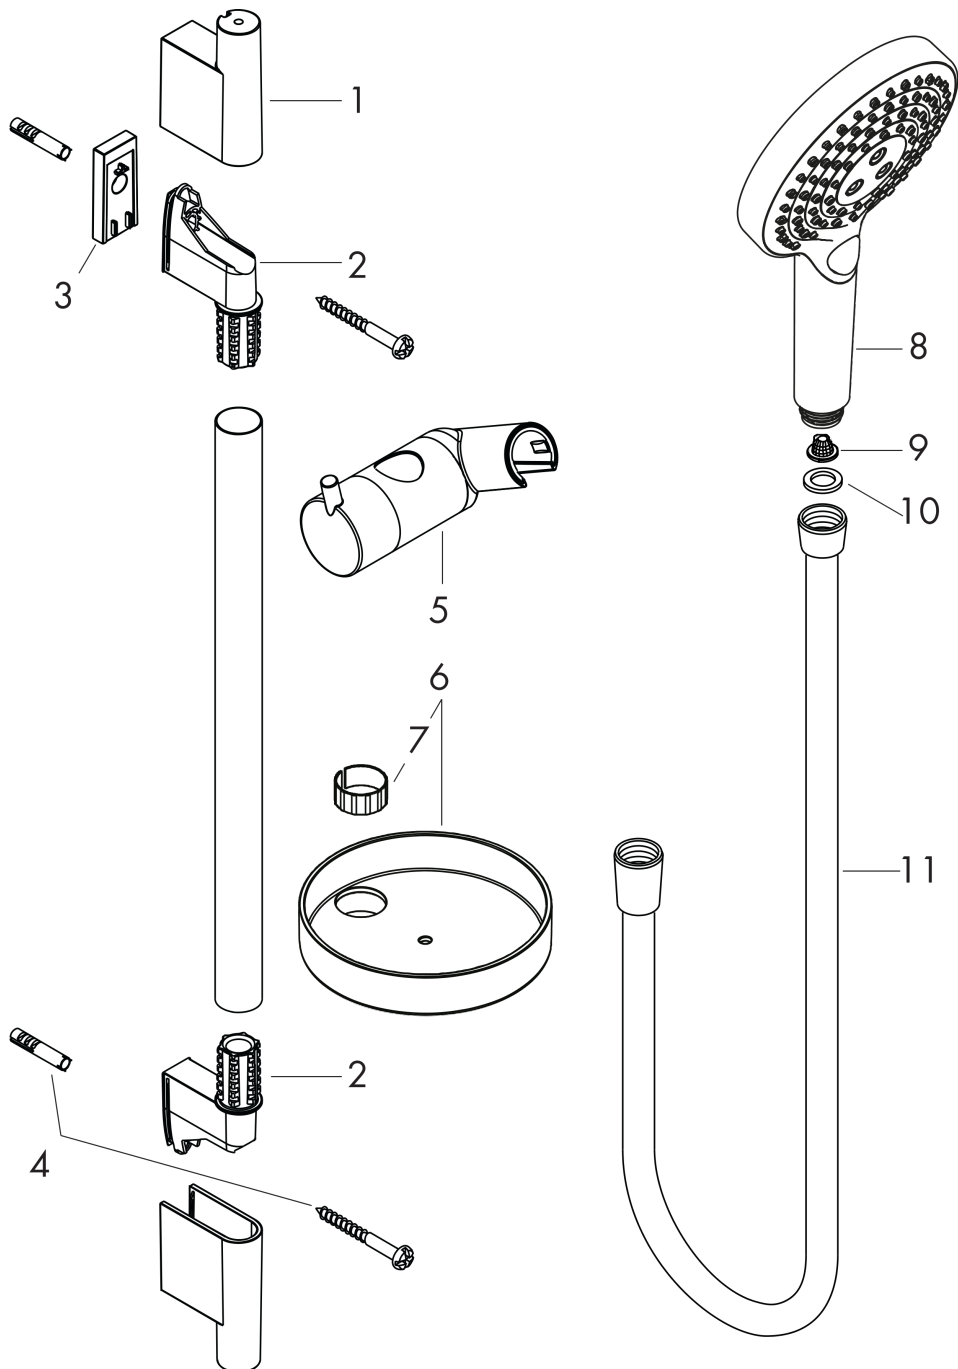

Raindance Select S

Brusersæt 120 3jet PowderRain med bruserstang 65 cm

Overflader : krom Art.Nr.: 27654000

Beskrivelse

Kendetegn

- består af: håndbruser, bruserstang, bruserslange, glider, sæbeskål
- stråletype: PowderRain, Rain, WhirlAir
- vælg stråletype komfortabelt med tryk på Select-knap
- bruserstørrelse: 125 mm
- kugleled der modvirker fordrejning af bruserslangen
- holderens vinkel kan justeres med 90°, kan svinge og justeres i højde
- maksimal gennemstrømsmængde ved 3 bar: 12 l/min
- 22 mm bred bruserstang
- forkromede vægbeslag af kunststof
- vægmontering: kan monteres med skruer

Teknologi

Produktbillede

Måltegning

Raindance Select S

Brusersæt 120 3jet PowderRain med bruserstang 65 cm

Overflader : krom Art.Nr.: 27654000

Sprængskitse

Konstruktionsår: >04/18

Raindance Select S

Brusersæt 120 3jet PowderRain med bruserstang 65 cm

Overflader : krom Art.Nr.: 27654000

Reservedelsliste

Konstruktionsår: >04/18

Pos.	Beskrivelse	Art.Nr.	PC	PU
1	Afdækning	97709000	9	1
2	Monteringsbeslag	96275000	3	1
3	Fliseafstandsstykke	97450000	98	1
4	Befæstelsesdele	96179000	4	1
5	Glider kompl.	97651000	13	1
6	Hylde Casetta'S	28679000	98	1
7	Spændebånd til Casetta, Ø 22 mm	98717000	1	1
8	Håndbruser	26014000	98	1
9	Sitætning	94246000	1	1
10	Tætning	98058000	1	1
11	Bruserslange Isiflex'B 1,60 m	28276000	98	1