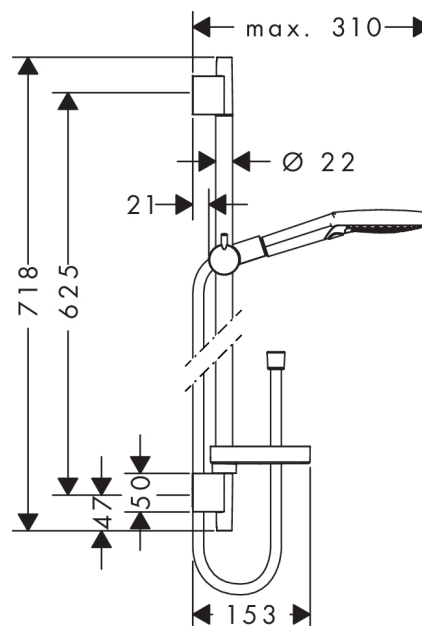

Raindance Select S

Brusersæt 120 3jet PowderRain med bruserstang 65 cm

Overflader : krom Art.Nr.: 27654000

Beskrivelse

Kendetegn

- består af: håndbruser, bruserstang, bruserslange, glider, sæbeskål
- stråletype: PowderRain, Rain, WhirlAir
- vælg stråletype komfortabelt med tryk på Select-knap
- bruserstørrelse: 125 mm
- kugleled der modvirker fordrejning af bruserslangen
- holderens vinkel kan justeres med 90°, kan svinge og justeres i højde
- maksimal gennemstrømsmængde ved 3 bar: 12 l/min
- 22 mm bred bruserstang
- forkromede vægbeslag af kunststof
- vægmontering: kan monteres med skruer

Teknologi

Produktbillede

Måltegning

Raindance Select S

Brusersæt 120 3jet PowderRain med bruserstang 65 cm

Overflader : krom Art.Nr.: 27654000

Sprængskitse

Konstruktionsår: >04/18

Raindance Select S

Brusersæt 120 3jet PowderRain med bruserstang 65 cm

Overflader : krom Art.Nr.: 27654000

Reservedelsliste

Konstruktionsår: >04/18

Pos.	Beskrivelse	Art.Nr.	PC	PU
1	Afdækning	97709000	9	1
2	Monteringsbeslag	96275000	3	1
3	Fliseafstandsstykke	97450000	98	1
4	Befæstelsesdele	96179000	4	1
5	Glider kompl.	97651000	13	1
6	Hylde Casetta'S	28679000	98	1
7	Spændebånd til Casetta, Ø 22 mm	98717000	1	1
8	Håndbruser	26014000	98	1
9	Sitætning	94246000	1	1
10	Tætning	98058000	1	1
11	Bruserslange Isiflex'B 1,60 m	28276000	98	1