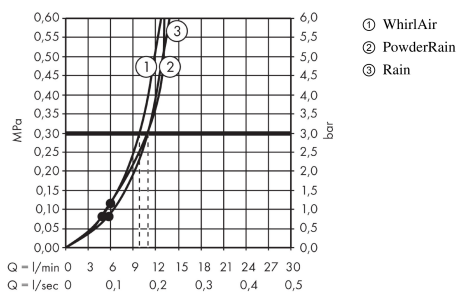

Raindance Select S

Håndbruser 120 3jet PowderRain

Overflader : krom Art.Nr.: 26014000

Beskrivelse

Kendetegn

- bruserstørrelse: 125 mm
- vælg stråletype komfortabelt med tryk på Select-knap
- stråletype: PowderRain, Rain, WhirlAir
- gennemstrømsmængde ved 3 bar: 12 l/min
- med indvendig vandføring
- skylbar smudsfangsi
- tilslutningsgevind G 1/2
- P-IX 16898/IA
- ACS 18 ACC NY 127, valide jusqu'au 26.04.2023
- Kiwa K6053_Showers
- Kiwa K6053_Showers

Teknologi

Produktbillede

Måltegning

Gennemløbsdiagram

Værdierne for forbruget blev målt praksisorienteret og med de tilsvarende armaturer (termostat/blander/indbygget ventil).

Raindance Select S
Håndbruser 120 3jet PowderRain
Overflader : krom Art.Nr.: 26014000