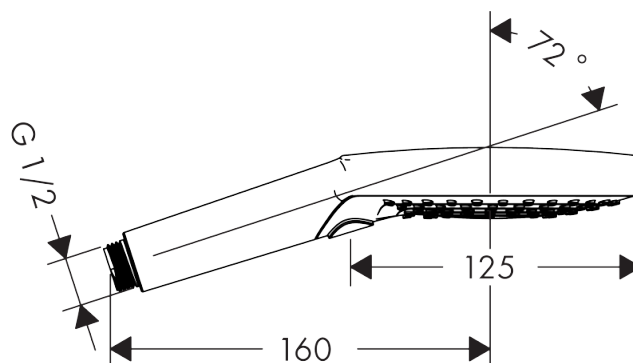

Raindance Select S

Håndbruser 120 3jet PowderRain

Overflader : krom Art.Nr.: 26014000

Beskrivelse

Kendetegn

- bruserstørrelse: 125 mm
- vælg stråletype komfortabelt med tryk på Select-knap
- stråletype: PowderRain, Rain, WhirlAir
- gennemstrømsmængde ved 3 bar: 12 l/min
- med indvendig vandføring
- skylbar smudsfangsi
- tilslutningsgevind G 1/2
- P-IX 16898/IA
- ACS 18 ACC NY 127, valide jusqu'au 26.04.2023
- Kiwa K6053_Showers
- Kiwa K6053_Showers

Teknologi

Produktbillede

Måltegning

Gennemløbsdiagram

Værdierne for forbruget blev målt praksisorienteret og med de tilsvarende armaturer (termostat/blander/indbygget ventil).

Raindance Select S
Håndbruser 120 3jet PowderRain
Overflader : krom Art.Nr.: 26014000

Sprængskitse

Konstruktionsår: >04/18

1

2

Raindance Select S
Håndbruser 120 3jet PowderRain
Overflader : krom Art.Nr.: 26014000

Reservedelsliste

Konstruktionsår: >04/18

Pos.	Beskrivelse	Art.Nr.	PC	PU
1	Si	92672000	3	1
2	Tætning	98058000	1	1