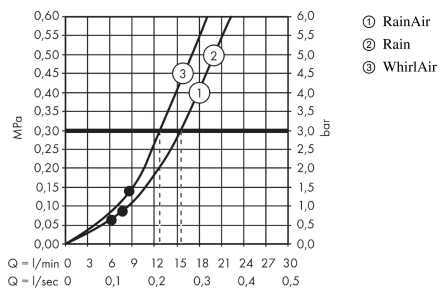

Raindance Select S
Brusersæt 120 3jet med bruserstang 90 cm og sæbeskål
 Overflader : krom Art.Nr.: 27648000

Beskrivelse

Kendetegn

- består af: håndbruser, bruserstang, bruserslange, glider, sæbeskål
- hylde af sikkerhedsglas
- stråletype: Rain, RainAir, WhirlAir
- vælg stråletype komfortabelt med tryk på Select-knap
- bruserstørrelse: 125 mm
- kugleled der modvirker fordrejning af bruserslangen
- holderens vinkel kan justeres med 90°, kan svinge og justeres i højde
- forkromet bruserholder
- maksimal gennemstrømsmængde ved 3 bar: 15 l/min
- 41 mm bred bruserstang
- vægbeslag af kunststof
- bruserstangtype: flad aluminiumprofil med overflade af sikkerhedsglas
- overflade: krom eller hvid

Teknologi

Designpriser

Produktbillede

Måltegning

Raindance Select S

Brusersæt 120 3jet med bruserstang 90 cm og sæbeskål

Overflader : krom Art.Nr.: 27648000

Gennemløbsdiagram

Værdierne for forbruget blev målt praksisorienteret og med de tilsvarende armaturer (termostat/blander/indbygget ventil).

Raindance Select S
Brusersæt 120 3jet med bruserstang 90 cm og sæbeskål
Overflader : krom Art.Nr.: 27648000