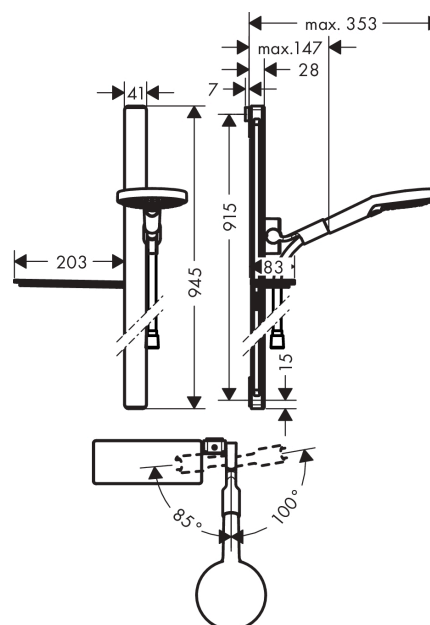

Raindance Select S
Brusersæt 120 3jet med bruserstang 90 cm og sæbeskål
 Overflader : krom Art.Nr.: 27648000

Beskrivelse

Kendetegn

- består af: håndbruser, bruserstang, bruserslange, glider, sæbeskål
- hylde af sikkerhedsglas
- stråletype: Rain, RainAir, WhirlAir
- vælg stråletype komfortabelt med tryk på Select-knap
- bruserstørrelse: 125 mm
- kugleled der modvirker fordrejning af bruserslangen
- holderens vinkel kan justeres med 90°, kan svinge og justeres i højde
- forkromet bruserholder
- maksimal gennemstrømsmængde ved 3 bar: 15 l/min
- 41 mm bred bruserstang
- vægbeslag af kunststof
- bruserstangtype: flad aluminiumprofil med overflade af sikkerhedsglas
- overflade: krom eller hvid

Teknologi

Designpriser

Produktbillede

Måltegning

Raindance Select S

Brusersæt 120 3jet med bruserstang 90 cm og sæbeskål

Overflader : krom Art.Nr.: 27648000

Gennemløbsdiagram

Værdierne for forbruget blev målt praksisorienteret og med de tilsvarende armaturer (termostat/blander/indbygget ventil).

Raindance Select S
Brusersæt 120 3jet med bruserstang 90 cm og sæbeskål
Overflader : krom Art.Nr.: 27648000

Sprængskitse

Konstruktionsår: >10/17

Raindance Select S
Brusersæt 120 3jet med bruserstang 90 cm og sæbeskål
 Overflader : krom Art.Nr.: 27648000

Reservedelsliste

Konstruktionsår: >10/17

| Pos. | Beskrivelse | Art.Nr. | PC | PU |
|------|-------------------------------|----------|----|----|
| 1 | Befæstelsesdele | 92841000 | 3 | 1 |
| 2 | Fliseafstandsstykke | 93124000 | 4 | 1 |
| 3 | Afdækning | 93101000 | 2 | 1 |
| 4 | Hylde | 26511000 | 98 | 1 |
| 5 | Glider kompl. | 93100000 | 11 | 1 |
| 6 | Håndbruser | 26530000 | 98 | 1 |
| 7 | Filterindsats | 97708000 | 2 | 1 |
| 8 | Bruserslange Isiflex'B 1,60 m | 28276000 | 98 | 1 |
| 9 | Tætning | 98058000 | 1 | 1 |