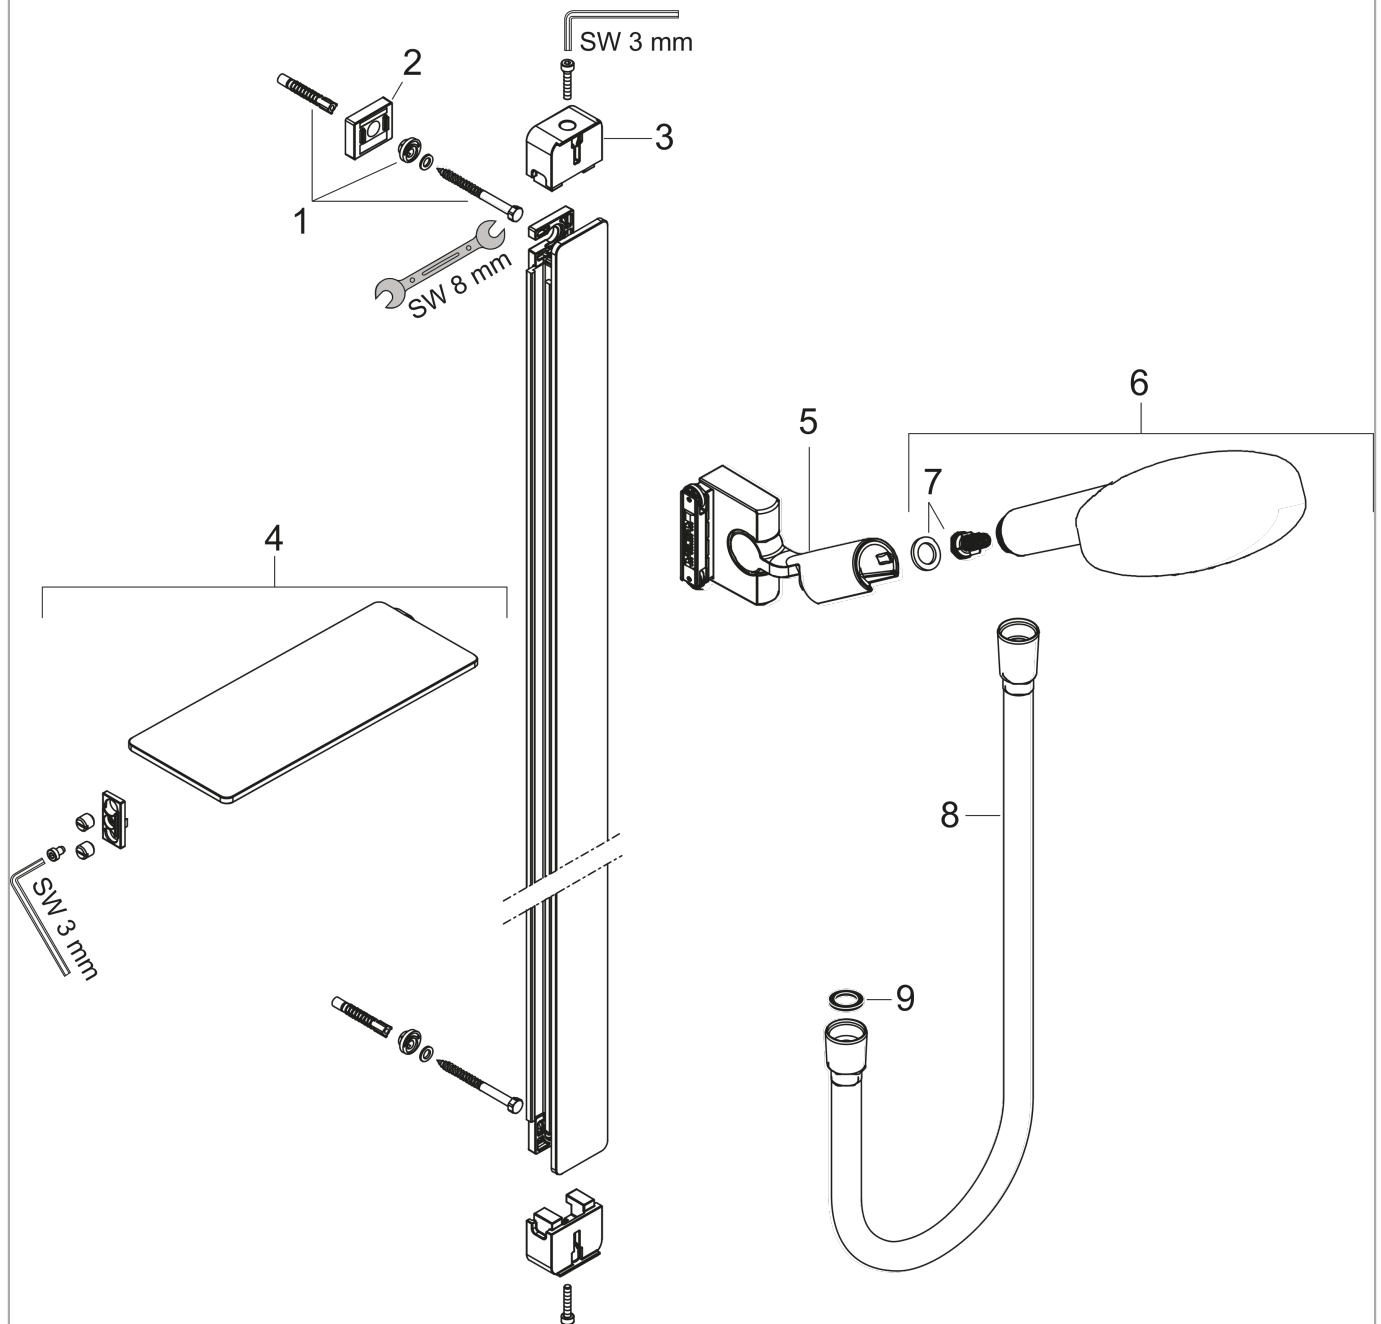

Raindance Select S
Brusersæt 120 3jet med bruserstang 90 cm og sæbeskål
 Overflader : krom Art.Nr.: 27648000

Beskrivelse

Kendetegn

- består af: håndbruser, bruserstang, bruserslange, glider, sæbeskål
- hylde af sikkerhedsglas
- stråletype: Rain, RainAir, WhirlAir
- vælg stråletype komfortabelt med tryk på Select-knap
- bruserstørrelse: 125 mm
- kugleled der modvirker fordrejning af bruserslangen
- holderens vinkel kan justeres med 90°, kan svinge og justeres i højde
- forkromet bruserholder
- maksimal gennemstrømsmængde ved 3 bar: 15 l/min
- 41 mm bred bruserstang
- vægbeslag af kunststof
- bruserstangtype: flad aluminiumprofil med overflade af sikkerhedsglas
- overflade: krom eller hvid

Teknologi

Designpriser

Produktbillede

Måltegning

Raindance Select S

Brusersæt 120 3jet med bruserstang 90 cm og sæbeskål

Overflader : krom Art.Nr.: 27648000

Gennemløbsdiagram

Værdierne for forbruget blev målt praksisorienteret og med de tilsvarende armaturer (termostat/blander/indbygget ventil).

Raindance Select S
Brusersæt 120 3jet med bruserstang 90 cm og sæbeskål
Overflader : krom Art.Nr.: 27648000

Sprængskitse

Konstruktionsår: >10/17

Raindance Select S
Brusersæt 120 3jet med bruserstang 90 cm og sæbeskål
 Overflader : krom Art.Nr.: 27648000

Reservedelsliste

Konstruktionsår: >10/17

| Pos. | Beskrivelse | Art.Nr. | PC | PU |
|------|-------------------------------|----------|----|----|
| 1 | Befæstelsesdele | 92841000 | 3 | 1 |
| 2 | Fliseafstandsstykke | 93124000 | 4 | 1 |
| 3 | Afdækning | 93101000 | 2 | 1 |
| 4 | Hylde | 26511000 | 98 | 1 |
| 5 | Glider kompl. | 93100000 | 11 | 1 |
| 6 | Håndbruser | 26530000 | 98 | 1 |
| 7 | Filterindsats | 97708000 | 2 | 1 |
| 8 | Bruserslange Isiflex'B 1,60 m | 28276000 | 98 | 1 |
| 9 | Tætning | 98058000 | 1 | 1 |