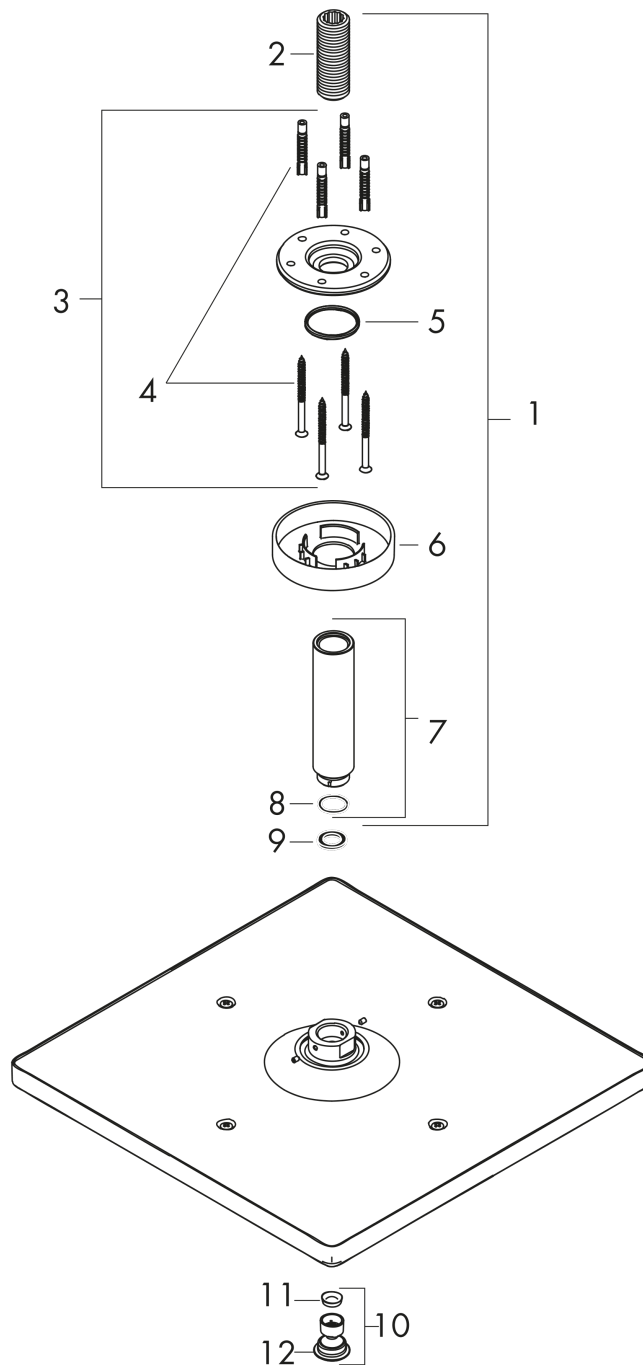

Raindance E

Hovedbruser 300 1jet med lofttilslutning 10 cm

Overflader : krom Art.Nr.: 26250000

Beskrivelse

Kendetegn

- bruserstørrelse: 300 x 300 mm
- stråletype: RainAir
- gennemstrømsmængde RainAir (ved 3 bar): 19 l/min
- forkromet stråleskive
- materiale stråleskive: metal
- stråleskive kan tages af i forbindelse med rengøring
- metallofttilslutning
- lofttilslutningslængde: 100 mm
- montering: loft
- tilslutningsgevind G 1/2
- WRAS 1809002
- WRAS 1809002

Teknologi

Designpriser

Produktbillede

Måltegning

Gennemløbsdiagram

Værdierne for forbruget blev målt praksisorienteret og med de tilsvarende armaturer (termostat/ blander/rindbygget ventil).

Raindance E

Hovedbruser 300 ljet med lofttilslutning 10 cm

Overflader : krom Art.Nr.: 26250000

Sprængskitse

Konstruktionsår: >06/17

Raindance E

Hovedbruser 300 ljet med lofttilslutning 10 cm

Overflader : krom Art.Nr.: 26250000

Reservedelsliste

Konstruktionsår: >06/17

Pos.	Beskrivelse	Art.Nr.	PC	PU
1	-	27393000	98	1
2	Tilslutningsnippel	95188000	8	1
3	Befæstelsessæt	95208000	11	1
4	Befæstelsesdele	40916000	2	1
5	O-ring 34x2	98383000	2	1
6	Roset Ø 80 mm	92122000	8	1
7	Bruserbøjning	27479000	98	1
8	O-ring 16x2	98133000	1	1
9	Tætning	98058000	1	1
10	Luftdyse	93127000	8	1
11	Si	93128000	3	1
12	O-ring 15x2	98163000	1	1