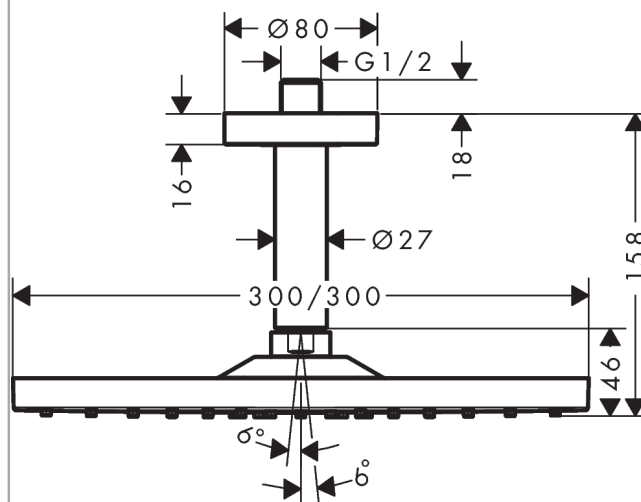

Raindance E

Hovedbruser 300 1jet med lofttilslutning 10 cm

Overflader : krom Art.Nr.: 26250000

Beskrivelse

Kendetegn

- bruserstørrelse: 300 x 300 mm
- stråletype: RainAir
- gennemstrømsmængde RainAir (ved 3 bar): 19 l/min
- forkromet stråleskive
- materiale stråleskive: metal
- stråleskive kan tages af i forbindelse med rengøring
- metallofttilslutning
- lofttilslutningslængde: 100 mm
- montering: loft
- tilslutningsgevind G 1/2
- WRAS 1809002
- WRAS 1809002

Teknologi

Designpriser

Produktbillede

Måltegning

Gennemløbsdiagram

Værdierne for forbruget blev målt praksisorienteret og med de tilsvarende armaturer (termostat/ blander/rindbygget ventil).

Raindance E

Hovedbruser 300 ljet med lofttilslutning 10 cm

Overflader : krom Art.Nr.: 26250000

Sprængskitse

Konstruktionsår: >06/17

Raindance E

Hovedbruser 300 ljet med lofttilslutning 10 cm

Overflader : krom Art.Nr.: 26250000

Reservedelsliste

Konstruktionsår: >06/17

Pos.	Beskrivelse	Art.Nr.	PC	PU
1	-	27393000	98	1
2	Tilslutningsnippel	95188000	8	1
3	Befæstelsessæt	95208000	11	1
4	Befæstelsesdele	40916000	2	1
5	O-ring 34x2	98383000	2	1
6	Roset Ø 80 mm	92122000	8	1
7	Bruserbøjning	27479000	98	1
8	O-ring 16x2	98133000	1	1
9	Tætning	98058000	1	1
10	Luftdyse	93127000	8	1
11	Si	93128000	3	1
12	O-ring 15x2	98163000	1	1