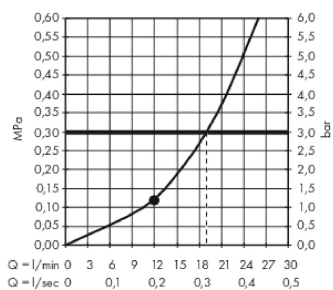

Raindance E

Hovedbruser 300 1jet med lofttilslutning 10 cm

Overflader : krom Art.Nr.: 26250000

Beskrivelse

Kendetegn

- bruserstørrelse: 300 x 300 mm
- stråletype: RainAir
- gennemstrømsmængde RainAir (ved 3 bar): 19 l/min
- forkromet stråleskive
- materiale stråleskive: metal
- stråleskive kan tages af i forbindelse med rengøring
- metallofttilslutning
- lofttilslutningslængde: 100 mm
- montering: loft
- tilslutningsgevind G 1/2
- WRAS 1809002
- WRAS 1809002

Teknologi

Designpriser

Produktbillede

Måltegning

Gennemløbsdiagram

Værdierne for forbruget blev målt praksisorienteret og med de tilsvarende armaturer (termostat/ blander/rindbygget ventil).

Raindance E

Hovedbruser 300 ljet med lofttilslutning 10 cm