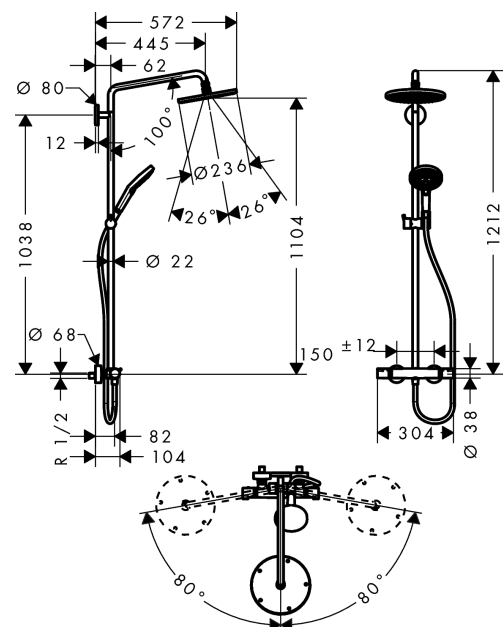

Raindance S

Showerpipe 240 1jet EcoSmart 9 l/min med termostat

Overflader : krom Art.Nr.: 27116000

Beskrivelse

Kendetegn

- består af: hovedbruser, håndbruser, brusertermostat, bruserlange, glider
- hovedbruser Raindance S 240 Air
- bruserstørrelse: 240 mm
- hovedbruser justerbar i vinkel
- stråletype: RainAir
- gennemstrømsmængde RainAir (ved 3 bar): 9,5 l/min
- brusearmlængde: 430 mm
- svingbar brusearm
- termostat Ecostat Comfort
- sikkerhedsspærre ved 40°C
- justerbar varmtvandsbegrænsning
- betjening med drejegræb
- monteringsstype: frembygget installation
- tilslutningsstørrelse DN15
- tilslutningsgevind G ½
- stikmål 150 mm ± 12 mm
- højdejusterbar håndbruser
- stigerør kan afkortes
- PA-IX 19989/IBO
- ETA VA 1.43/20148
- WRAS 1611048
- WRAS 1611048

Teknologi

Produktbillede

Måltegning

Raindance S

Showerpipe 240 1jet EcoSmart 9 l/min med termostat

Overflader : krom Art.Nr.: 27116000

Gennemløbsdiagram

Raindance S

Raindance S

Showerpipe 240 1jet EcoSmart 9 l/min med termostat

Overflader : krom Art.Nr.: 27116000

Reservedelsliste

Konstruktionsår: >01/14

Pos.	Beskrivelse	Art.Nr.	PC	PU
42	Roset Ø 68 mm	96467000	6	1
43	S-tilslutning sæt (±12 mm)	94140000	10	1
44	Lyddæmper	96429000	2	1
a	Rør 1400 mm	95983000	16	1
b	S-tilslutning sæt (±32 mm)	98592000	9	1
c	Bremsekive	92469000	3	1