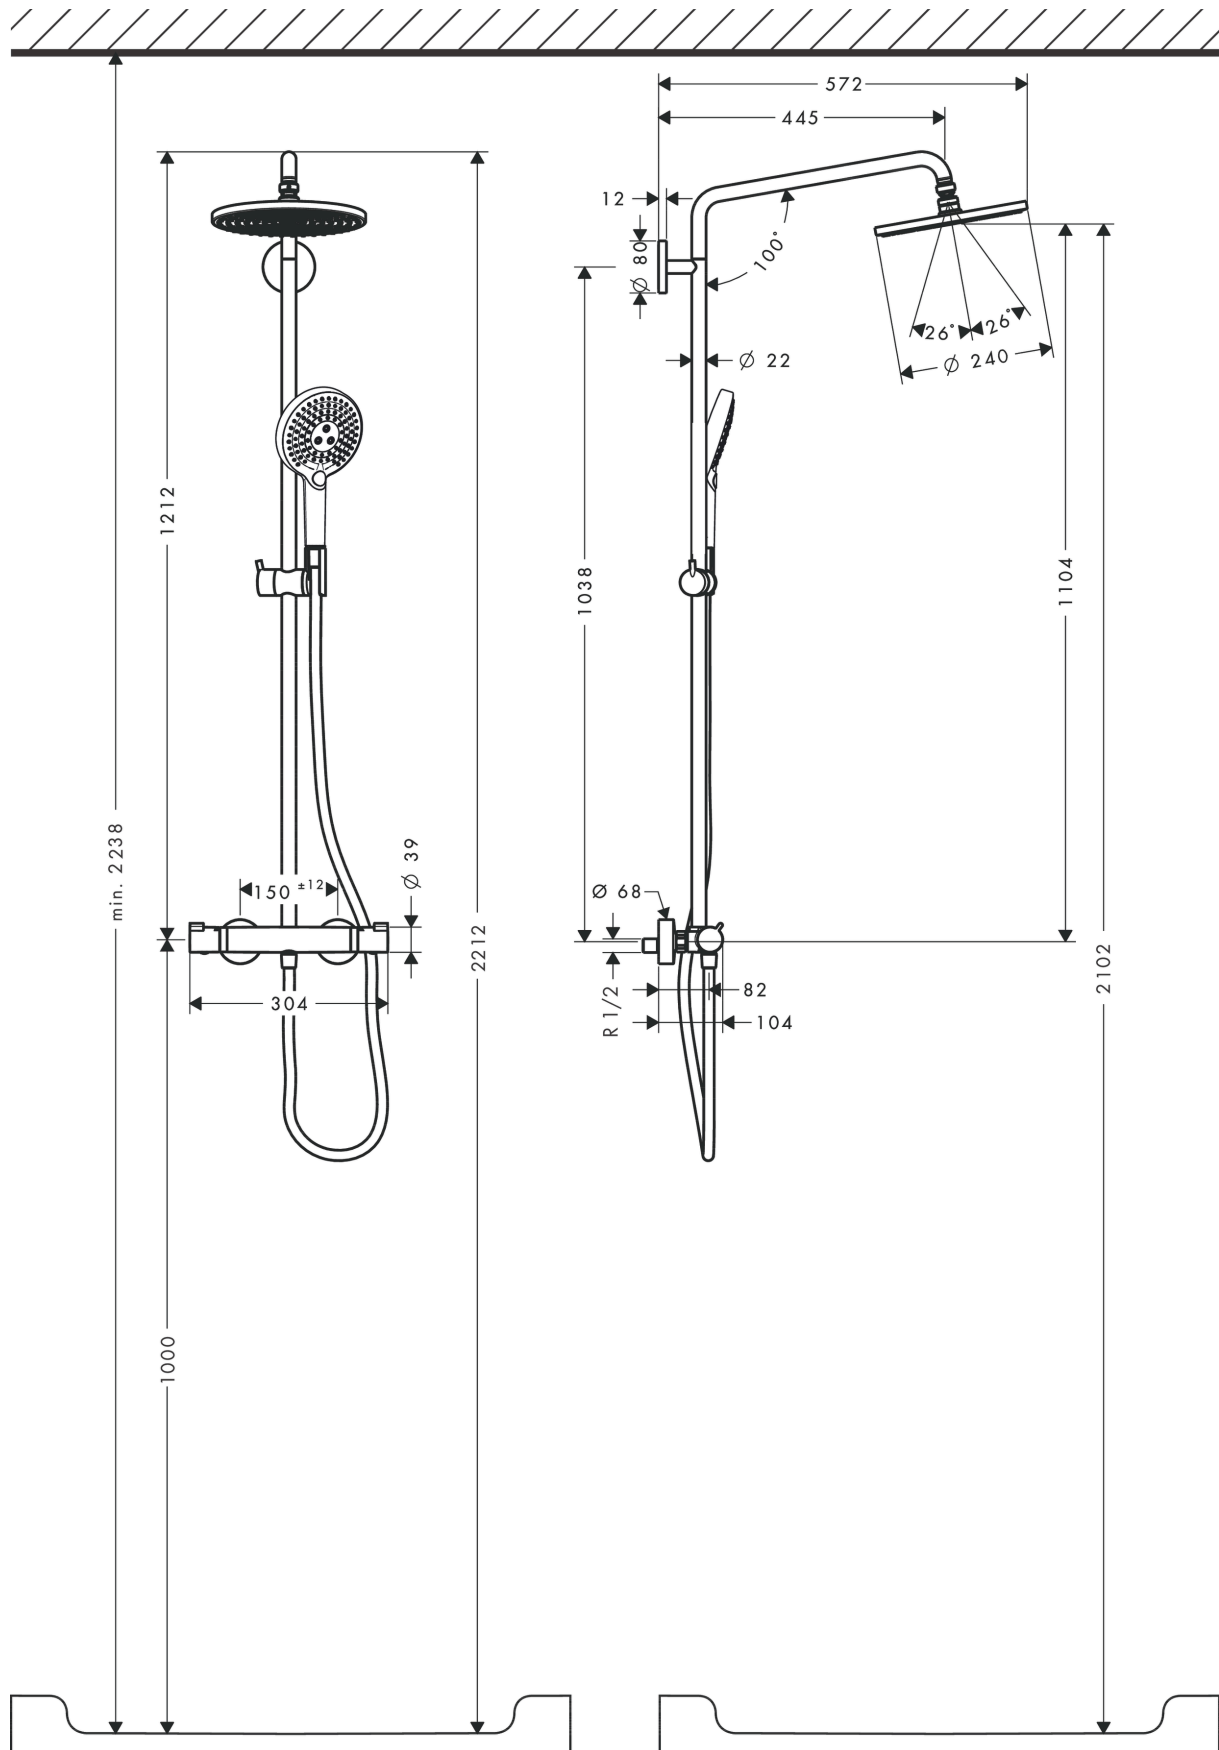

Raindance S

Showerpipe 240 1jet EcoSmart 9 l/min med termostat

Overflader : krom Art.Nr.: 27116000

Beskrivelse

Kendetegn

- består af: hovedbruser, håndbruser, brusertermostat, bruserlange, glider
- hovedbruser Raindance S 240 Air
- bruserstørrelse: 240 mm
- hovedbruser justerbar i vinkel
- stråletype: RainAir
- gennemstrømsmængde RainAir (ved 3 bar): 9,5 l/min
- brusearmlængde: 430 mm
- svingbar brusearm
- termostat Ecostat Comfort
- sikkerhedsspærre ved 40°C
- justerbar varmtvandsbegrænsning
- betjening med drejegræb
- monteringsstype: frembygget installation
- tilslutningsstørrelse DN15
- tilslutningsgevind G ½
- stikmål 150 mm ± 12 mm
- højdejusterbar håndbruser
- stigerør kan afkortes
- PA-IX 19989/IBO
- ETA VA 1.43/20148
- WRAS 1611048
- WRAS 1611048

Teknologi

Produktbillede

Måltegning

Raindance S

Showerpipe 240 1jet EcoSmart 9 l/min med termostat

Overflader : krom Art.Nr.: 27116000

Gennemløbsdiagram

Raindance S

Showerpipe 240 1jet EcoSmart 9 l/min med termostat

Overflader : krom Art.Nr.: 27116000

Monteringseksempel

Raindance S
Showerpipe 240 1jet EcoSmart 9 l/min med termostat
 Overflader : krom Art.Nr.: 27116000

Raindance S

Showerpipe 240 1jet EcoSmart 9 l/min med termostat

Overflader : krom Art.Nr.: 27116000

Reservedelsliste

Konstruktionsår: >01/14

Pos.	Beskrivelse	Art.Nr.	PC	PU
42	Roset Ø 68 mm	96467000	6	1
43	S-tilslutning sæt (±12 mm)	94140000	10	1
44	Lyddæmper	96429000	2	1
a	Rør 1400 mm	95983000	16	1
b	S-tilslutning sæt (±32 mm)	98592000	9	1
c	Bremsekive	92469000	3	1