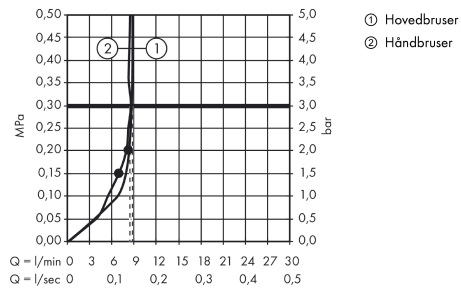

Raindance S

Showerpipe 240 1jet EcoSmart 9 l/min med termostat

Overflader : krom Art.Nr.: 27116000

Beskrivelse

Kendetegn

- består af: hovedbruser, håndbruser, brusertermostat, bruserlange, glider
- hovedbruser Raindance S 240 Air
- bruserstørrelse: 240 mm
- hovedbruser justerbar i vinkel
- stråletype: RainAir
- gennemstrømsmængde RainAir (ved 3 bar): 9,5 l/min
- brusearmlængde: 430 mm
- svingbar brusearm
- termostat Ecostat Comfort
- sikkerhedsspærre ved 40°C
- justerbar varmtvandsbegrænsning
- betjening med drejegræb
- monteringsstype: frembygget installation
- tilslutningsstørrelse DN15
- tilslutningsgevind G ½
- stikmål 150 mm ± 12 mm
- højdejusterbar håndbruser
- stigerør kan afkortes
- PA-IX 19989/IBO
- ETA VA 1.43/20148
- WRAS 1611048
- WRAS 1611048

Teknologi

Produktbillede

Måltegning

Raindance S

Showerpipe 240 1jet EcoSmart 9 l/min med termostat

Overflader : krom Art.Nr.: 27116000

Gennemløbsdiagram

Raindance S