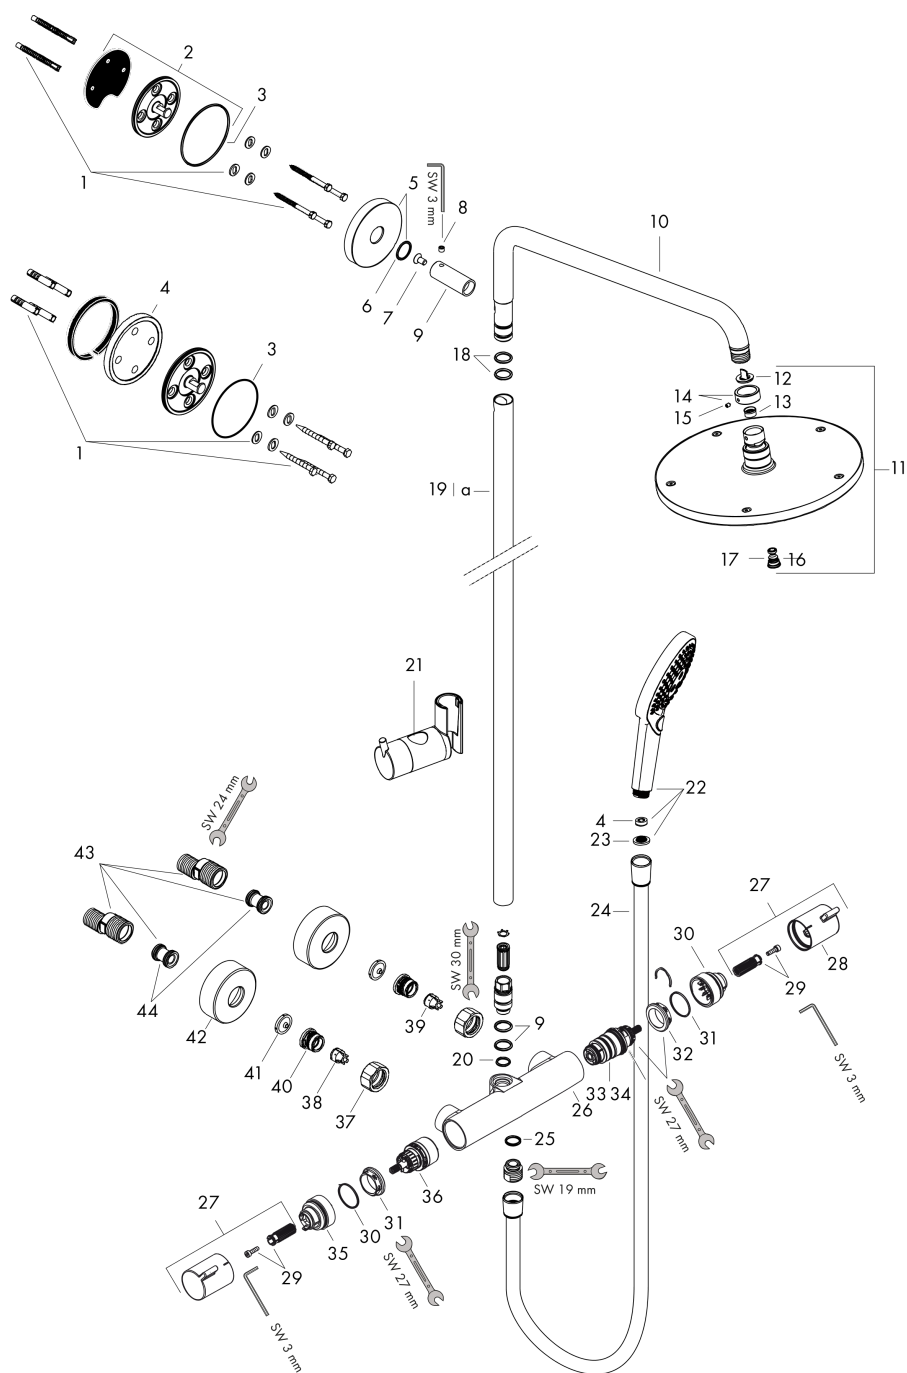

Raindance S
Showerpipe 240 1jet EcoSmart 9 l/min med termostat
Overflader : krom Art.Nr.: 27116000

Sprængskitse

Konstruktionsår: >01/14

Raindance S

Showerpipe 240 1jet EcoSmart 9 l/min med termostat

Overflader : krom Art.Nr.: 27116000

Reservedelsliste

Konstruktionsår: >01/14

Pos.	Beskrivelse	Art.Nr.	PC	PU
1	Befæstelsesdele	98716000	5	1
2	Vægflange	95687000	9	1
3	O-ring 72x2	98395000	1	1
4	Fliseafstandsstykke	98681000	6	1
5	Roset Ø 80 mm	95691000	5	1
6	O-ring 20x2	98165000	1	1
7	Skruer	92137000	2	1
8	Tapskruer M6x5	98447000	1	1
9	Hylster	92166000	9	1
10	Bruserbøjning	95916000	16	1
11	Hovedbruser Ø 240 mm	92210001	20	1
12	Sitætning	96477000	1	1
13	Gennemløbsbegrænser (9 l/min)	95659000	3	1
14	Sikringsring	98942000	6	1
15	Tapskruer M4x6	97767000	1	1
16	Luftdyse (Eco)	95795000	8	1
17	O-ring 7x2	98419000	1	1
18	O-ring 15x2,5	98131000	1	1
19	Rør 1030 mm	95915000	15	1
20	O-ring 12x2,5	98230000	1	1
21	Glider kompl.	97651000	13	1
22	Håndbruser	26531000	98	1
23	Sitætning	94246000	1	1
24	Bruserslange Isiflex'B 1,60 m	28276000	98	1
25	O-ring 14x2	98129000	1	1
26	Termostat	92147000	21	1
27	Greb	95836000	8	1
28	Trykknop	92848000	2	1
29	Snapindsats med skrue	95843000	3	1
30	Ansatsskive	95839000	6	1
31	O-ring 26x1,5	98390000	1	1
32	Møtrik	98913000	6	1
33	Temperatur reguleringsenhed	98282000	14	1
34	Reguleringsenhed til forbyttede tilslutninger	92373000	18	1
35	Ansatsskive til lukkeenhed	95927000	8	1
36	Afspærringsventil inkl. omskifter	98283000	12	1
37	Møtrikker sæt	96157000	8	1
38	Kontraventil (trykfast op til 2 MPa)	93136000	8	1
39	Kontraventil	96737000	8	1
40	O-ring 17x1,5	98137000	1	1
41	Sitætning	96922000	3	1