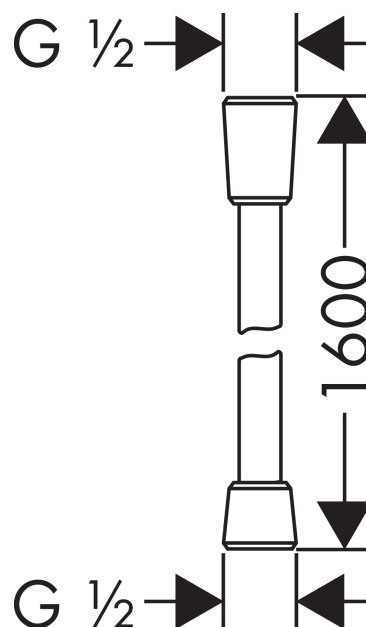

Isiflex

Bruserslange 160 cm

Overflader : **krom** Art.Nr.: **28276000**

Beskrivelse

Kendetegn

- kunststofslange af høj kvalitet i metaloptik
- rengøringsvenlig kunststofoverflade
- slangelængde: 1,60 m
- kugleled der modvirker fordrejning af bruserslangen
- revnebeskyttet
- med konisk omløber
- DVGW DW-6518CQ0363
- DVGW DW-6518CQ0363
- ACS 18 ACC LY 537, valide jusqu'au 17.10.2023
- ACS 18 ACC LY 537, valide jusqu'au 17.10.2023
- NF_375-M1-18-5
- Kiwa UK 1501704
- WRAS 1410042
- WRAS 1410042
- Kiwa K13366_Shower hoses
- Kiwa K13366_Shower hoses
- SVGW 0403-4797

Produktbillede

Måltegning

Isiflex

Bruserslange 160 cm

Overflader : krom Art.Nr.: 28276000

Sprængskitse

Konstruktionsår: >12/00

Isiflex

Bruserslange 160 cm

Overflader : **krom** Art.Nr.: **28276000**

Reservedelsliste

Konstruktionsår: >12/00

Pos.	Beskrivelse	Art.Nr.	PC	PU
1	Tætning	98058000	1	1