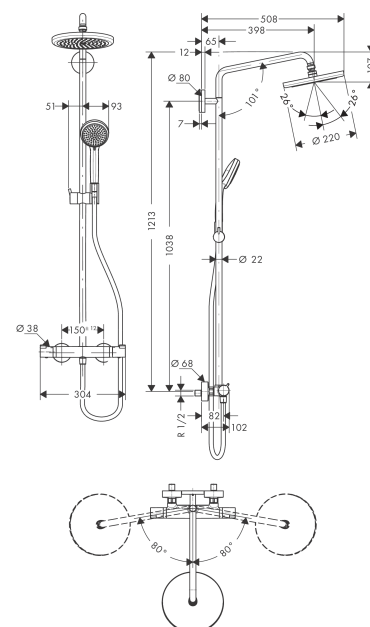

Croma

Showerpipe 220 1jet med termostat

Overflader : krom Art.Nr.: 27185000

Beskrivelse

Kendetegn

- består af: hovedbruser, håndbruser, brusetermostat, bruserslange, glider
- maksimal gennemstrømsmængde ved 3 bar: 15 l/min
- hovedbruser Croma 220
- bruserstørrelse: 220 mm
- hovedbruser justerbar i vinkel
- stråletype: RainAir
- brusearmlængde: 400 mm
- svingbar brusearm
- termostat Ecostat Comfort
- sikkerhedsspærre ved 40°C
- justerbar varmtvandsbegrænsning
- betjening med drejegræb
- monteringsstype: frembygget installation
- tilslutningsstørrelse DN15
- tilslutningsgevind G 1/2
- stikmål 150 mm ± 12 mm
- højdejusterbar håndbruser
- stigerør kan afkortes
- længere stigerør kan bestilles
- PA-IX 19990/IBO
- ETA VA 1.43/20148
- ACS 18 ACC LY 292, valide jusqu'au 17.05.2023
- Kiwa UK 1608702

Teknologi

Produktbillede

Måltegning

Croma

Showerspipe 220 1jet med termostat

Overflader : krom Art.Nr.: 27185000

Gennemløbsdiagram

Croma
Showerpipen 220 1jet med termostat
 Overflader : krom Art.Nr.: 27185000

Monteringseksempel

Croma
Showrpipe 220 1jet med termostat
 Overflader : krom Art.Nr.: 27185000

Sprængskitse

Konstruktionsår: >03/12

Croma
Showerpipe 220 1jet med termostat

Overflader : krom Art.Nr.: 27185000

Croma
Showerpipen 220 1jet med termostat

Overflader : krom Art.Nr.: 27185000

Reservedelsliste

Konstruktionsår: >03/12

Pos.	Beskrivelse	Art.Nr.	PC	PU
42	Kontraventil	96737000	8	1
43	O-ring 17x1,5	98137000	1	1
44	Sitætning	96922000	3	1
45	Roset Ø 68 mm	96467000	6	1
46	S-tilslutning sæt (±12 mm)	94140000	10	1
47	Lyddæmper	96429000	2	1
a	S-tilslutning sæt (±32 mm)	98592000	9	1
b	Kontraventil	95699000	5	1
c	Bremseskive	92469000	3	1