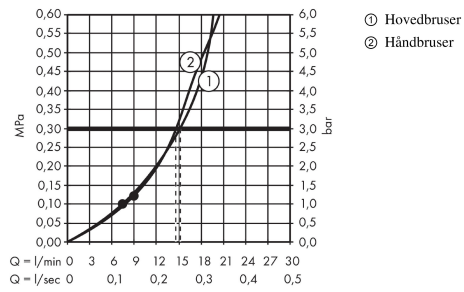

Croma

Showerspipe 220 1jet med termostat

Overflader : krom Art.Nr.: 27185000

Gennemløbsdiagram