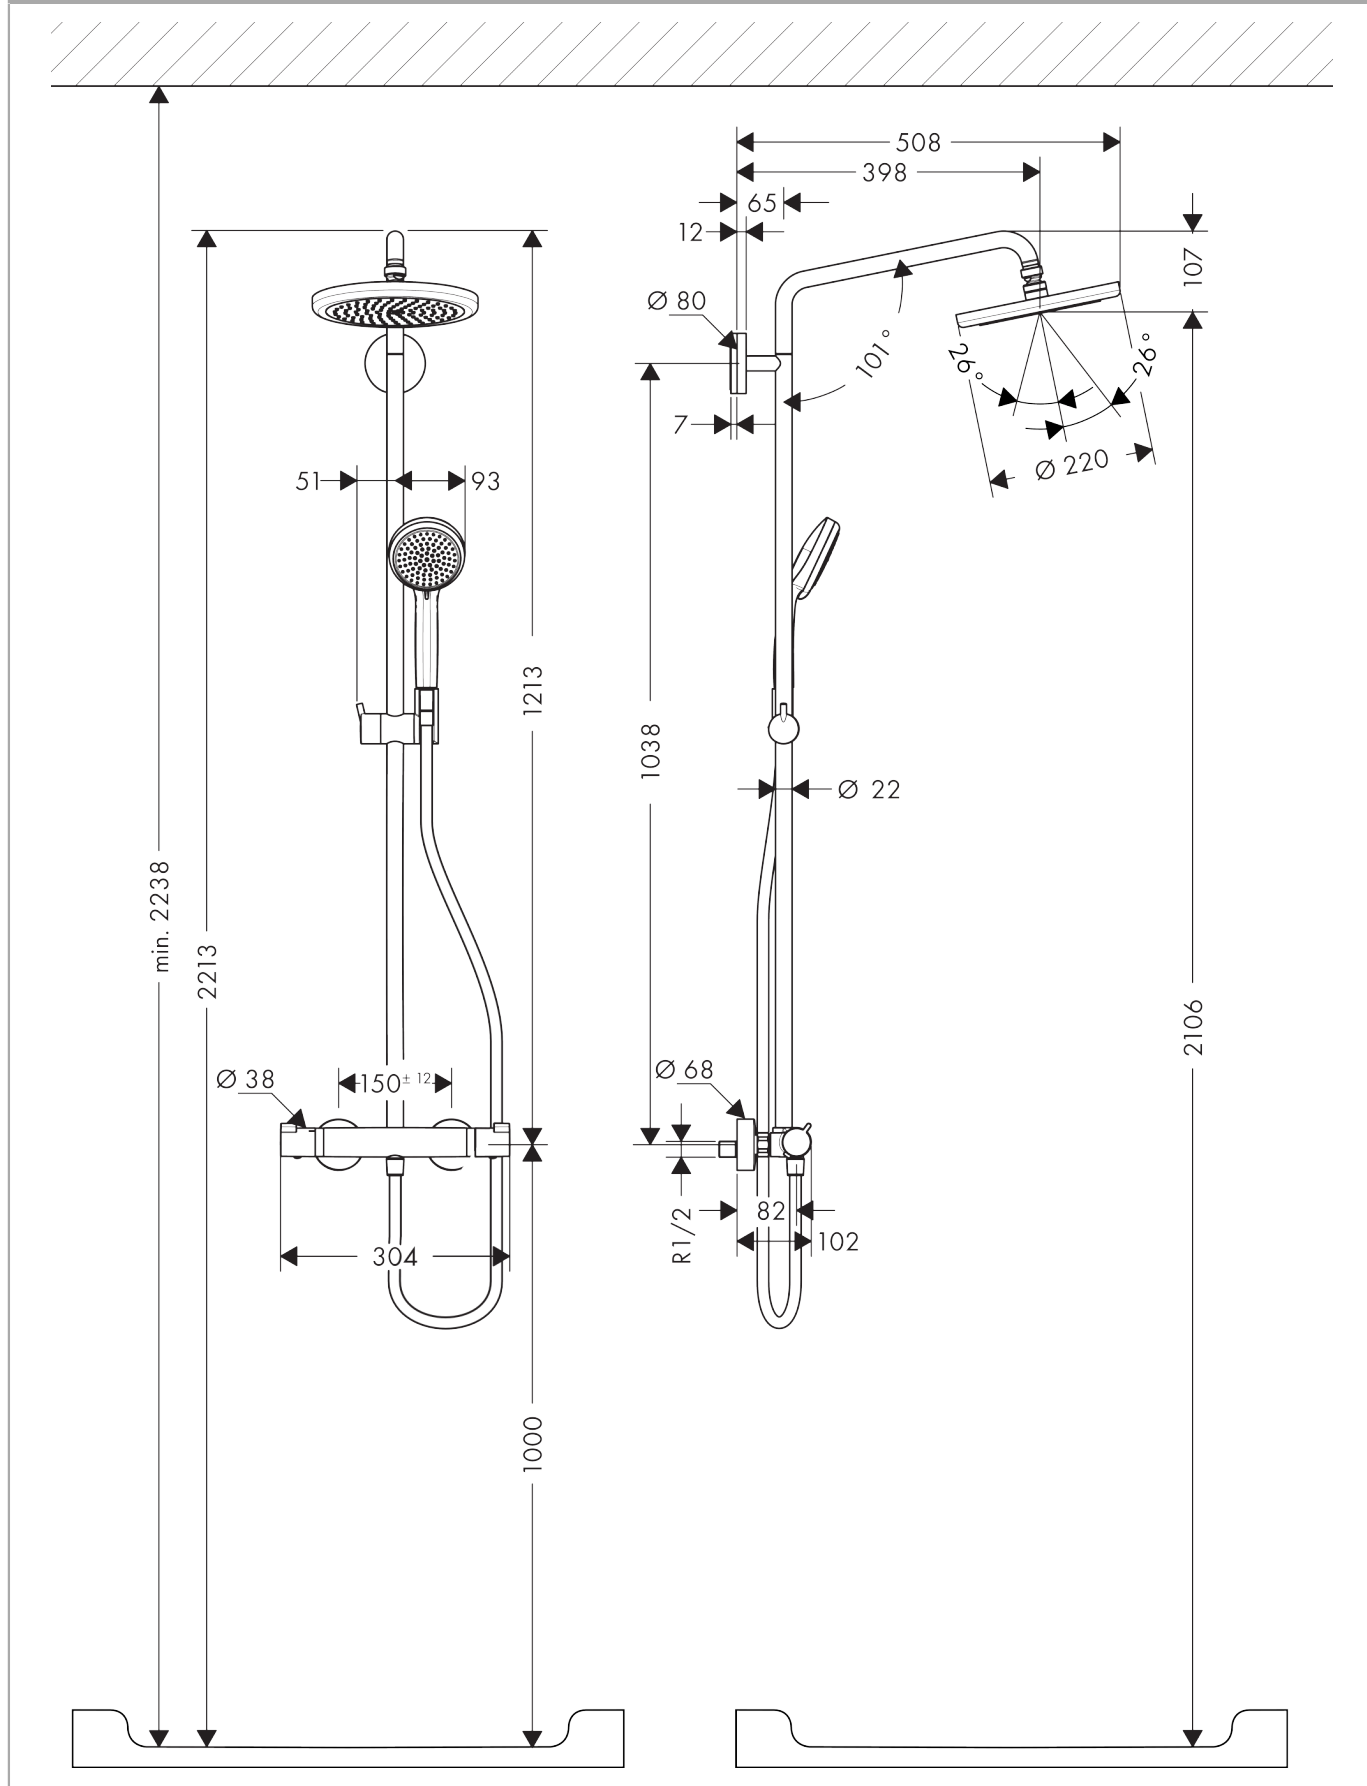

Croma

Showerpipe 220 1jet med termostat

Overflader : krom Art.Nr.: 27185000

Beskrivelse

Kendetegn

- består af: hovedbruser, håndbruser, brusetermostat, bruserslange, glider
- maksimal gennemstrømsmængde ved 3 bar: 15 l/min
- hovedbruser Croma 220
- bruserstørrelse: 220 mm
- hovedbruser justerbar i vinkel
- stråletype: RainAir
- brusearmlængde: 400 mm
- svingbar brusearm
- termostat Ecostat Comfort
- sikkerhedsspærre ved 40°C
- justerbar varmtvandsbegrænsning
- betjening med drejegræb
- monteringsstype: frembygget installation
- tilslutningsstørrelse DN15
- tilslutningsgevind G 1/2
- stikmål 150 mm ± 12 mm
- højdejusterbar håndbruser
- stigerør kan afkortes
- længere stigerør kan bestilles
- PA-IX 19990/IBO
- ETA VA 1.43/20148
- ACS 18 ACC LY 292, valide jusqu'au 17.05.2023
- Kiwa UK 1608702

Teknologi

Produktbillede

Måltegning

Croma

Showerspipe 220 1jet med termostat

Overflader : krom Art.Nr.: 27185000

Gennemløbsdiagram

Croma
Showerpipen 220 1jet med termostat
 Overflader : krom Art.Nr.: 27185000

Monteringseksempel

Croma
Showrpipe 220 1jet med termostat
 Overflader : krom Art.Nr.: 27185000

Sprængskitse

Konstruktionsår: >03/12

Croma
Showerpipe 220 1jet med termostat

Overflader : krom Art.Nr.: 27185000

Croma
Showerpipen 220 1jet med termostat

Overflader : krom Art.Nr.: 27185000

Reservedelsliste

Konstruktionsår: >03/12

Pos.	Beskrivelse	Art.Nr.	PC	PU
42	Kontraventil	96737000	8	1
43	O-ring 17x1,5	98137000	1	1
44	Sitætning	96922000	3	1
45	Roset Ø 68 mm	96467000	6	1
46	S-tilslutning sæt (±12 mm)	94140000	10	1
47	Lyddæmper	96429000	2	1
a	S-tilslutning sæt (±32 mm)	98592000	9	1
b	Kontraventil	95699000	5	1
c	Bremseskive	92469000	3	1