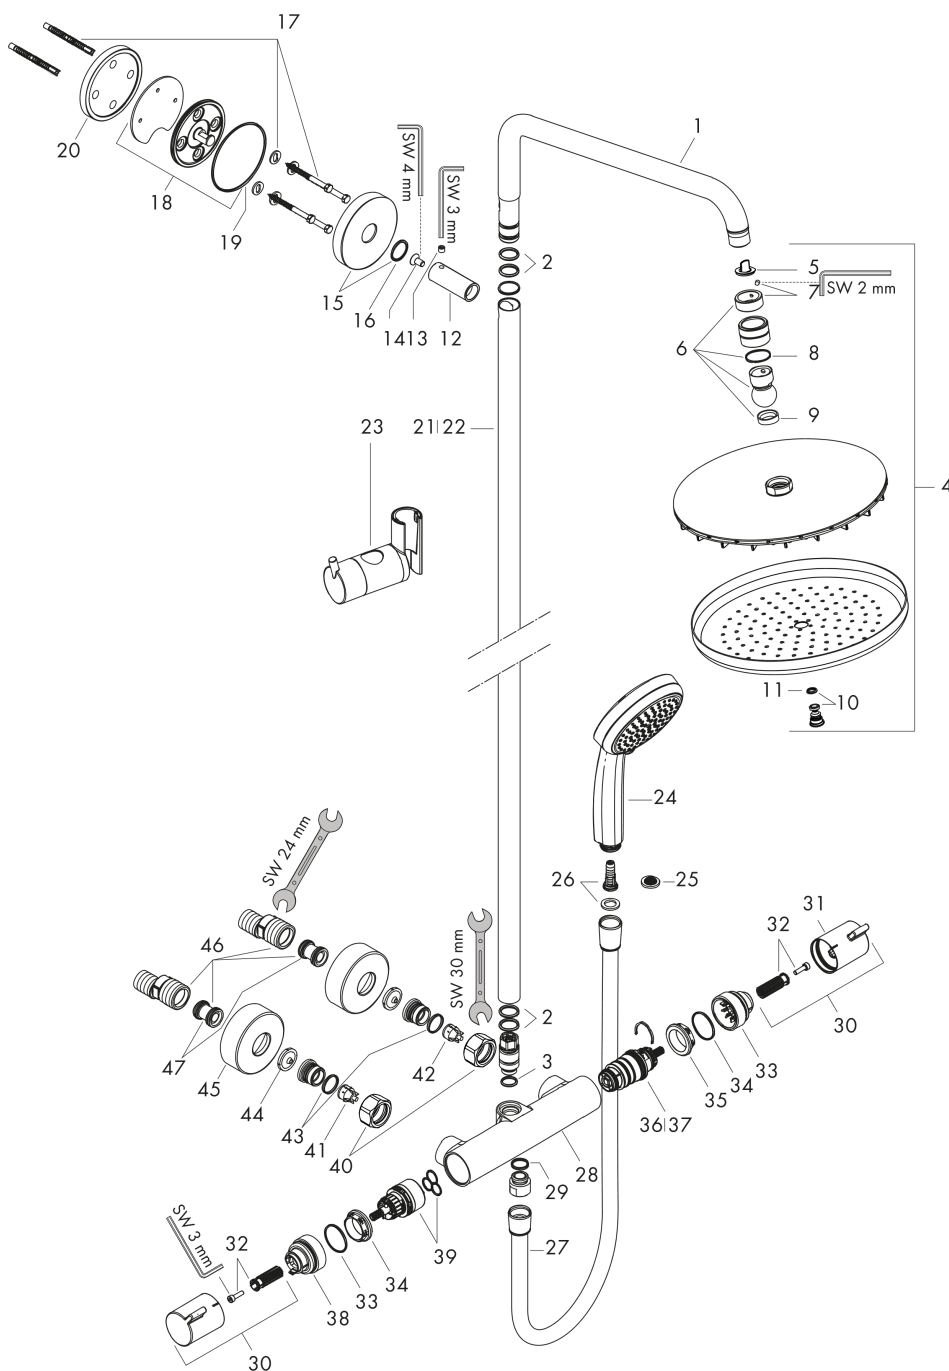

Croma
Showrpipe 220 1jet med termostat
Overflader : krom Art.Nr.: 27185000

Sprængskitse

Konstruktionsår: >03/12

Croma

Showerpipe 220 1jet med termostat

Overflader : krom Art.Nr.: 27185000

Reservedelsliste

Konstruktionsår: >03/12

Pos.	Beskrivelse	Art.Nr.	PC	PU
1	Bruserbøjning	95985000	15	1
2	O-ring 15x2,5	98131000	1	1
3	O-ring 12x2,25	98382000	1	1
4	Hovedbruser	26464000	98	1
5	Sitætning	96477000	1	1
6	Kugleled	98941000	9	1
7	Sikringsring	98942000	6	1
8	Glidering	97536000	2	1
9	Tætning	97606000	2	1
10	Luftdyse	95794000	8	1
11	O-ring 7x2	98419000	1	1
12	Hylster	92166000	9	1
13	Tapskrue M6x5	98447000	1	1
14	Skrue	92137000	2	1
15	Roset Ø 80 mm	95691000	5	1
16	O-ring 20x2	98165000	1	1
17	Befæstelsesdele	98716000	5	1
18	Vægflange	95687000	9	1
19	O-ring 72x2	98395000	1	1
20	Fliseafstandsstykke	98681000	6	1
21	Rør 1030 mm	95915000	15	1
22	Rør 1400 mm	95983000	16	1
23	Glider kompl.	97651000	13	1
24	Håndbruser	28535000	98	1
25	Sitætning	94246000	1	1
26	Filterindsats	97708000	2	1
27	Bruserslange Isiflex'B 1,60 m	28276000	98	1
28	Termostat	92147000	21	1
29	O-ring 14x2	98129000	1	1
30	Greb	95836000	8	1
31	Trykknop	92848000	2	1
32	Snapindsats med skrue	95843000	3	1
33	Ansatssskive	95839000	6	1
34	O-ring 26x1,5	98390000	1	1
35	Møtrik	98913000	6	1
36	Temperatur reguleringsenhed	98282000	14	1
37	Reguleringsenhed til forbyttede tilslutninger	92373000	18	1
38	Ansatssskive til lukkeenhed	95927000	8	1
39	Afspærringsventil inkl. omskifter	98283000	12	1
40	Møtrikker sæt	96157000	8	1
41	Kontraventil (trykfast op til 2 MPa)	93136000	8	1