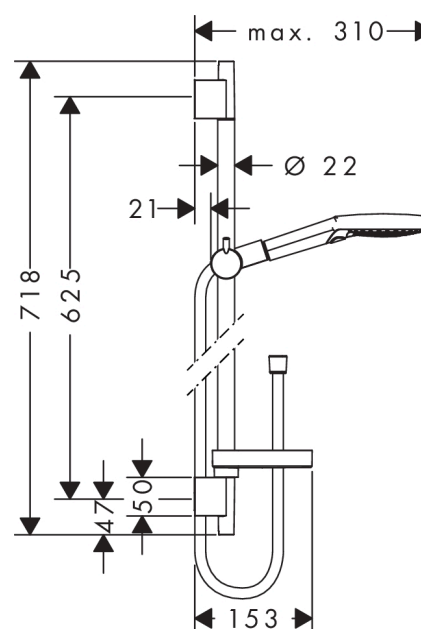

#### Kendetegn

- består af: håndbruser, bruserstang, bruserslange, glider, sæbeskål
- stråletype: Rain, RainAir, WhirlAir
- vælg stråletype komfortabelt med tryk på Select-knap
- bruserstørrelse: 125 mm
- kugleled der modvirker fordrejning af bruserslangen
- holderens vinkel kan justeres med 90°, kan svinge og justeres i højde
- maksimal gennemstrømsmængde ved 3 bar: 15 l/min
- forkromede vægbeslag af kunststof

### Måltegning