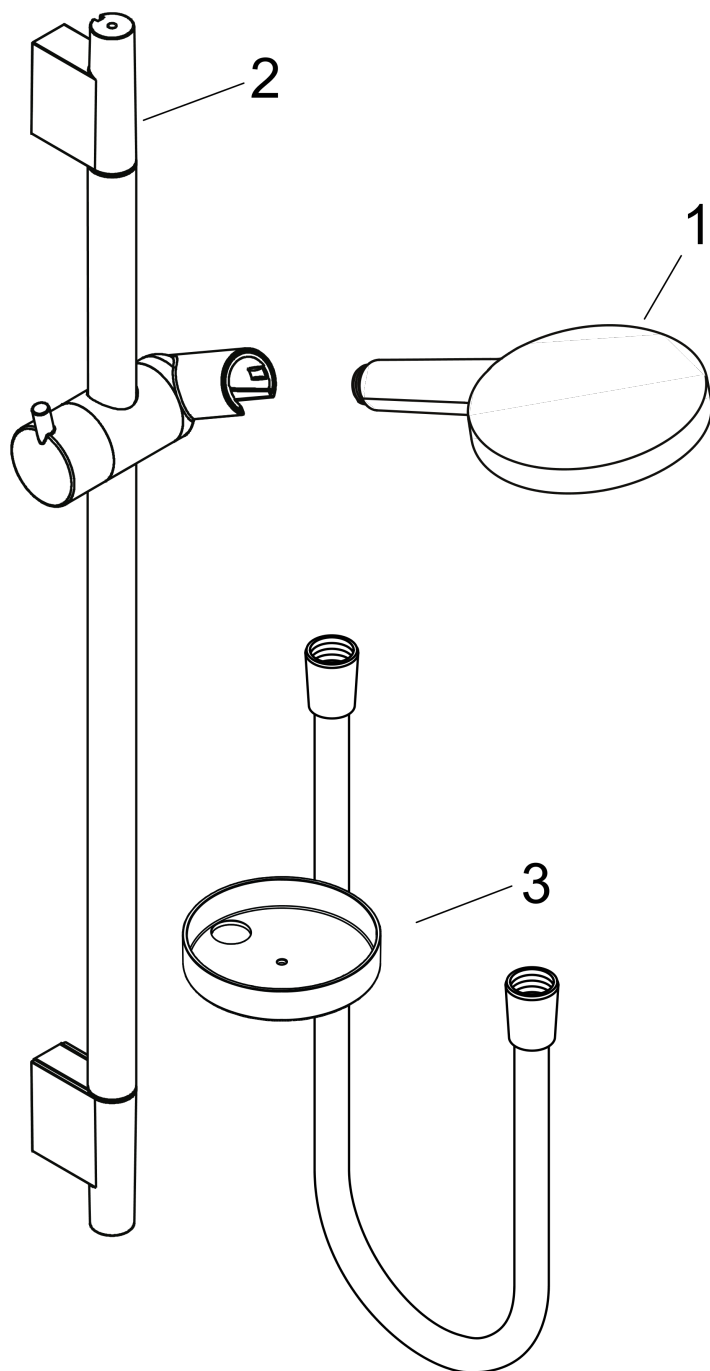

Raindance Select S

Brusersæt 120 3jet med bruserstang 65 cm og sæbeskål

Overflader : krom Art.Nr.: 26630000

Sprængkitse

Konstruktionsår: >06/13

Raindance Select S

Brusersæt 120 3jet med bruserstang 65 cm og sæbeskål

Overflader : krom Art.Nr.: 26630000

Reservedelsliste

Konstruktionsår: >06/13

Pos.	Beskrivelse	Art.Nr.	PC	PU
1	Håndbruser	26530000	98	1
2	Bruserstang kpl.	28632000	98	1
3	Hylde Casetta'S	28679000	98	1