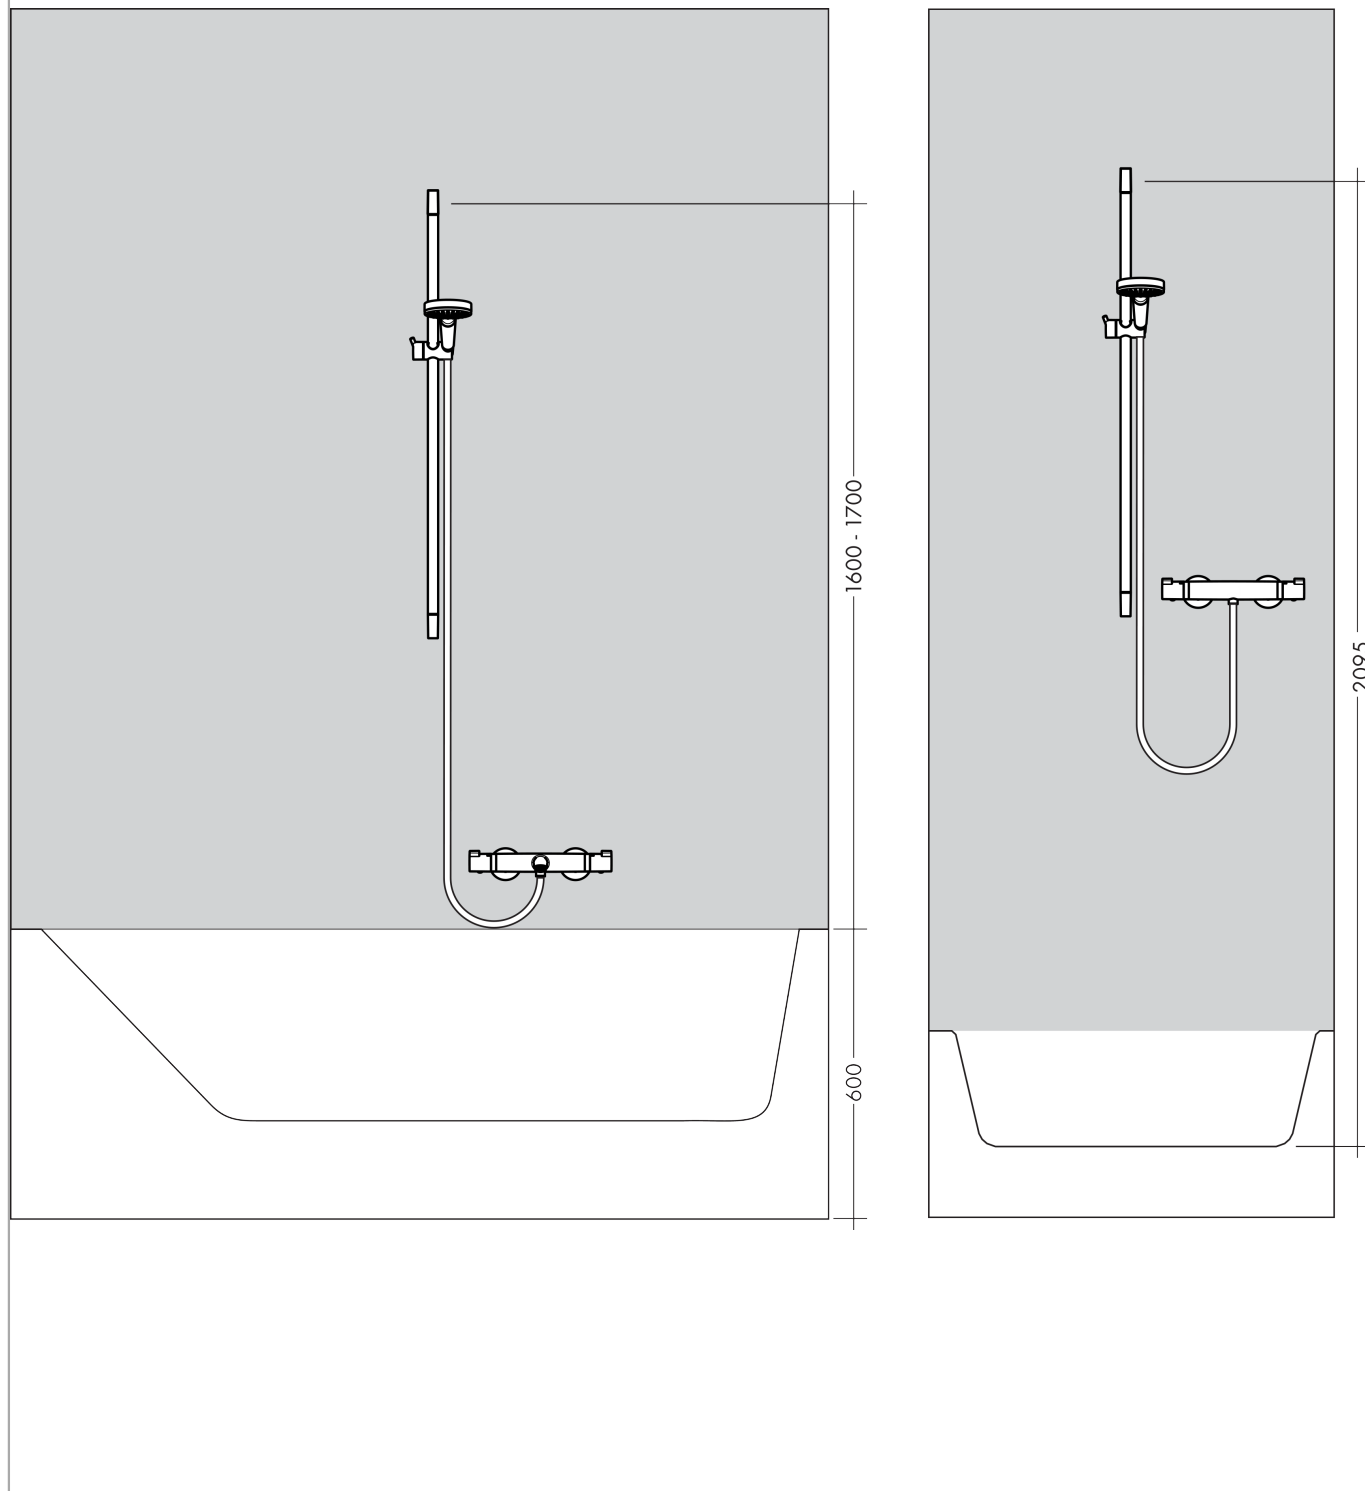

Raindance Select S

Brusersæt 120 3jet med bruserstang 65 cm og sæbeskål

Overflader : krom Art.Nr.: 26630000

Monteringseksempel