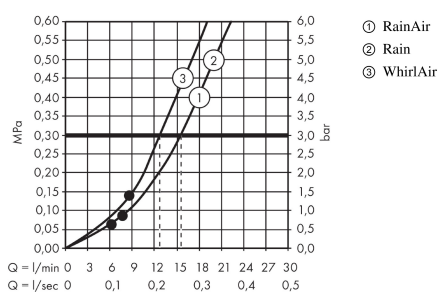

Gennemløbsdiagram

Værdierne for forbruget blev målt praksisorienteret og med de tilsvarende armaturer (termostat/blander/indbygget ventil).