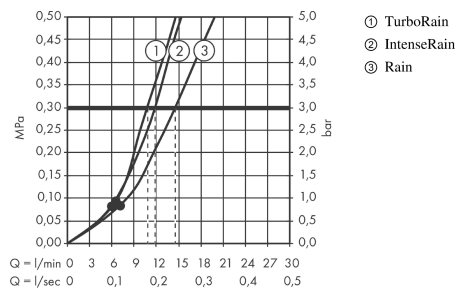

Croma Select E Håndbruser Vario

Overflader : hvid/krom Art.Nr.: 26812400

Beskrivelse

Kendetegn

- bruserstørrelse: 110 mm
- vælg stråletype komfortabelt med tryk på Select-knap
- stråletype: Rain, IntenseRain, TurboRain
- gennemstrømsmængde ved 3 bar: 15 l/min
- med indvendig vandføring
- skylbar smudsfangsi
- tilslutningsgevind G 1/2
- P-IX 28503/IB
- ACS 15 ACC NY 032, valide jusqu'au 23.02.2020
- NF_375-M1-18-5
- WRAS 1507312
- Kiwa K6053_Showers
- Kiwa K6053_Showers

Teknologi

Produktbillede

Måltegning

Croma Select E Håndbruser Vario

Overflader : hvid/krom Art.Nr.: 26812400

Gennemløbsdiagram

Værdierne for forbruget blev målt praksisorienteret og med de tilsvarende armaturer (termostat/blander/indbygget ventil).