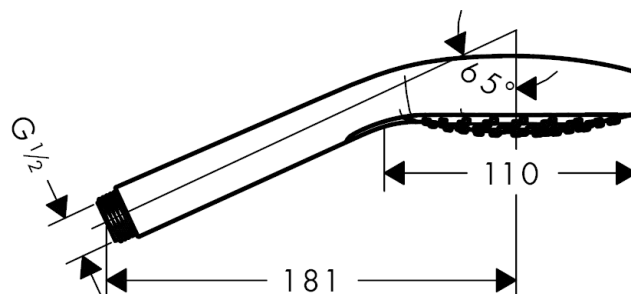

Croma Select E Håndbruser Vario

Overflader : hvid/krom Art.Nr.: 26812400

Beskrivelse

Kendetegn

- bruserstørrelse: 110 mm
- vælg stråletype komfortabelt med tryk på Select-knap
- stråletype: Rain, IntenseRain, TurboRain
- gennemstrømsmængde ved 3 bar: 15 l/min
- med indvendig vandføring
- skylbar smudsfangsi
- tilslutningsgevind G 1/2
- P-IX 28503/IB
- ACS 15 ACC NY 032, valide jusqu'au 23.02.2020
- NF_375-M1-18-5
- WRAS 1507312
- Kiwa K6053_Showers
- Kiwa K6053_Showers

Teknologi

Produktbillede

Måltegning

Croma Select E Håndbruser Vario

Overflader : hvid/krom Art.Nr.: 26812400

Gennemløbsdiagram

Værdierne for forbruget blev målt praksisorienteret og med de tilsvarende armaturer (termostat/blander/indbygget ventil).

Croma Select E
Håndbruser Vario

Overflader : hvid/krom Art.Nr.: 26812400

Sprængskitse

Konstruktionsår: >07/15

Croma Select E
Håndbruser Vario

Overflader : hvid/krom Art.Nr.: 26812400

Reservedelsliste

Konstruktionsår: >07/15

Pos.	Beskrivelse	Art.Nr.	PC	PU
1	Si	92672000	3	1
2	Tætning	98058000	1	1