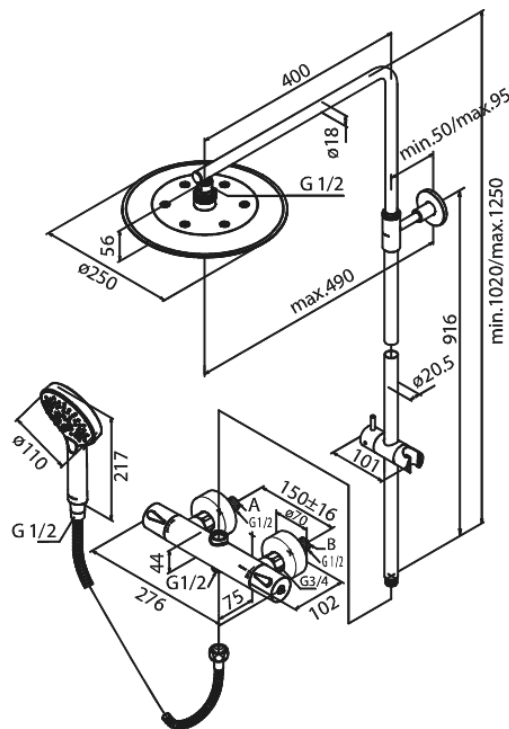

FM Mattsson Mora Group Danmark
Abildager 26 A, 2605 Brøndby
Østbirkvej 2, 5240 Odense NØ

Tlf.: 88 33 00 34 danmark@fmm-mora.com

Mere information på www.damixa.dk

damixa