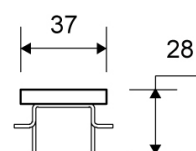

ANVENDELSE

Linjeafløb

OVERFLADE

PVD Kobber

LÆNGDEMODEL

700 mm

PASSER TIL ARMATUR

1001, 1002, 1003, 1004,
1100, 5002, 5003

FORHØJERSÆT

Plast (PE)

LÆNGDE UDEN/MED

RAMME

633/695 mm

1920.0716