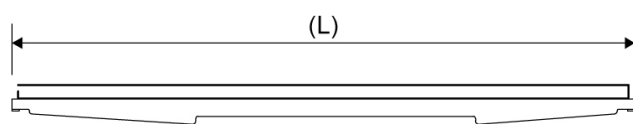

1920.0915

HighLine Colour Panel | Messing

Skal altid kombineres med ramme

Sættet består af panel, stel, forhøjersæt og skruer, der samles inden montering

Panel-løsningen placeres direkte i armaturet, hvor stelletts udformning sikrer præcis placering

Vælg mellem massivt, børstet, rustfri stål i forskellige PVD farver eller frosted glas

Specifikationer

ARTIKEL NR	VVS NUMBER	MATERIALE	ANVENDELSE
1920.0915	155041915	Rustfri stål (AISI 304)	Linjeafløb
OVERFLADE	LÆNGDEMODEL	PASSER TIL ARMATUR	FORHØJERSÆT
PVD Messing	900 mm	1001, 1002, 1003, 1004, 1100, 5002, 5003	Plast (PE)
LÆNGDE UDEN/MED RAMME			
833/895 mm			