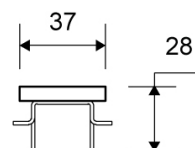

1920.0915

HighLine Colour Panel | Messing

Skal altid kombineres med ramme

Sættet består af panel, stel, forhøjersæt og skruer, der samles inden montering

Panel-løsningen placeres direkte i armaturet, hvor stelletts udformning sikrer præcis placering

Vælg mellem massivt, børstet, rustfri stål i forskellige PVD farver eller frosted glas

Specifikationer

ARTIKEL NR	VVS NUMBER	MATERIALE	ANVENDELSE
1920.0915	155041915	Rustfri stål (AISI 304)	Linjeafløb
OVERFLADE	LÆNGDEMODEL	PASSER TIL ARMATUR	FORHØJERSÆT
PVD Messing	900 mm	1001, 1002, 1003, 1004, 1100, 5002, 5003	Plast (PE)
LÆNGDE UDEN/MED RAMME			
833/895 mm			