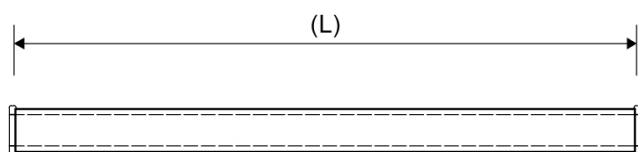

1920.0915

HighLine Colour Panel | Messing

Skal altid kombineres med ramme

Sættet består af panel, stel, forhøjersæt og skruer, der samles inden montering

Panel-løsningen placeres direkte i armaturet, hvor stelletts udformning sikrer præcis placering

Vælg mellem massivt, børstet, rustfri stål i forskellige PVD farver eller frosted glas

Specifikationer

ARTIKEL NR	VVS NUMBER	MATERIALE	ANVENDELSE
1920.0915	155041915	Rustfri stål (AISI 304)	Linjeafløb
OVERFLADE	LÆNGDEMODEL	PASSER TIL ARMATUR	FORHØJERSÆT
PVD Messing	900 mm	1001, 1002, 1003, 1004, 1100, 5002, 5003	Plast (PE)
LÆNGDE UDEN/MED RAMME			
833/895 mm			