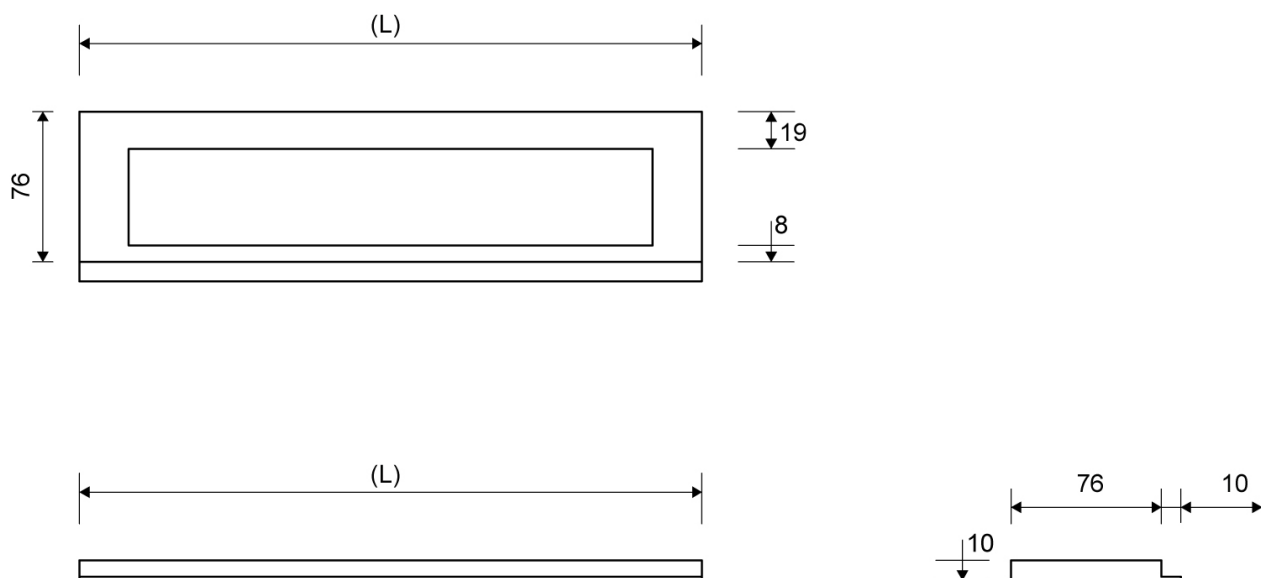

# 1910.1010

HighLine ramme | H 10 mm | Børstet stål

Rammens højde (10, 12, 15 eller 25 mm) er afhængig af tykkelsen på guvflisen

Eksklusivt rammedesign med overdel af 4 mm massivt, rustfrit stål

Indlæg sikrer en præcis placering i armaturet

## Specifikationer

ARTIKEL NR	TUN NUMBER	VVS NUMBER	VÆGT INKL EMBA
1910.1010	1324258	155040110	2250
VÆGT EXCL EMBA	MATERIALE	ANVENDELSE	OVERFLADE
2130	Rustfri stål (AISI 304)	Linjeafløb	Børstet
INDBYGNINGSLÆNGDE HØJDE (H)	LÆNGDEMODEL	PASSER TIL ARMATUR	
(L) 995 mm	H 10 mm 1000 mm	1001, 1002, 1003, 1004, 1100, 5002, 5003	
INDLÆG			
Kunststof			