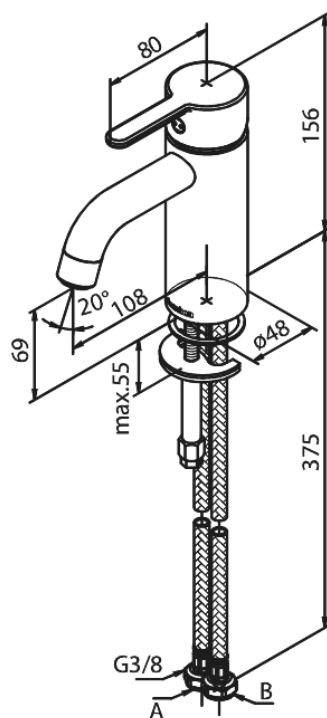

FM Mattsson Mora Group Danmark
Abildager 26 A, 2605 Brøndby
Østbirkvej 2, 5240 Odense NØ

Tlf.: 88 33 00 34 danmark@fmm-mora.com

Mere information på www.damixa.dk

damixa