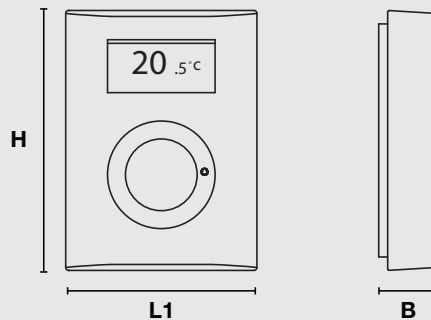

Dansk design på væggen

Med et dansk design i klassisk hvid samt en nem håndtering af produktet, er Wavins infrarøde rumtermostat et sikkert valg til kontrol af temperatur i hjemmet. Når først den er installeret er du færdig med at skruer op og ned for varmen. Helt automatisk sikrer den trådløse rumtermostat, at temperaturen i din bolig er den perfekte for dig, helt uafhængig af årstidernes skiften. Styreenheden kræver ingen daglig vedligeholdelse, og den rengøres let med en opvredet klud uden rengøringsmidler.

Tekniske oplysninger

Strømforsyning:	2x AA 1,5 V alkaline batteri
Batterilevetid:	Typisk 1 år
Frekvens:	868,1 MHz
Radiorek rækkevidde:	Op til 100 m (åbent terræn)
Driftstemperatur:	-10 °C til + 60 °C (lav fugtighed)
Mål:	
Højde:	88 mm
Længde:	65 mm
Bredde:	20 mm

Simpel montage

Med Wavins nye rumtermostat reguleres temperaturen efter gulvet og ikke rummet. Det giver et mere retvisende resultat - og samtidig sikrer en øget aflæsningsfrekvens en mere konsistent temperatur. Termostaten skal monteres på et tørt sted indendørs, ca. 1,5 meter over gulvet. For den mest optimale måling, undgå da steder med træk, strålevarme, på ydervægge og vær vinduespartier og elektriske apparater.

Model	Wavin nr.	VVS nr.
Rum- og telestat, trådløs	0695035	466331324
Rum- og telestat, IR, trådløs	0695036	466331344
Rum- og telestat, fortrådet	0695045	466331334

CONNECT TO BETTER