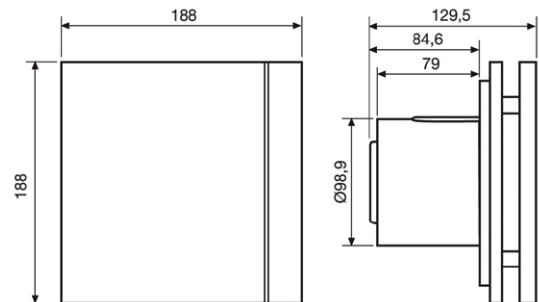

Mulighed for tilkøb af andre fronter.

Badeværelsesventilatorer SILENT 100 Design

Tilslutning (V)	230
Energiforbrug (W)	8
Luftmængde (m³/t ved 0 Pa)	85
Hastighed (o/m)	2100
Rumtemperatur max (°C)	40
Temperatur af transporteret luft (°C)	40
Lydtryk (dB(A) - 3 mtr.)	26,5
Nettovægt (kg)	0,65

Type	Vare nr.	El-nr.	EAN-nr.	VVS-nr.	Vejl. pris
Silent 100 CZ - Design	200.34.3120.2	9978 857 360	5703347204579	35 35 77 500	1.115,-
Silent 100 CRZ - Design	200.34.3122.2	9978 857 373	5703347204586	35 35 77 502	1.735,-
Silent 100 CHRZ - Design	200.34.3123.2	9978 857 386	5703347204593	35 35 77 504	2.160,-
Vindueskit for Silent 100 Design	200.34.3299.2	9978 860 768	8413893265647	35 35 77 990	275,-
Sort front til Silent 100 Design	200.34.3140.2	9978 857 580	5703347205286	35 35 77 901	460,-
Grå front til Silent 100 Design	200.34.3141.2	9978 857 593	5703347205293	35 35 77 902	460,-
Champagne farvet front til Silent 100 Design	200.34.3142.2	9978 857 603	5703347205309	35 35 77 903	460,-
Hvid marmor front til Silent 100 Design	200.34.3143.2	9978 857 616	5703347205316	35 35 77 910	695,-
Sort marmor front til Silent 100 Design	200.34.3144.2	9978 857 629	5703347205323	35 35 77 911	695,-
Rød front til Silent 100 Design	200.34.3145.2	9978 857 632	5703347205330	35 35 77 905	460,-
Sølv farvet front til Silent 100 Design	200.34.3146.2	9978 857 645	5703347205347	35 35 77 909	460,-
Hvid front til Silent 100 Design	200.34.3147.2	9978 686 472	5703347205644		460,-

Alle priser er excl. moms og weee afgift.