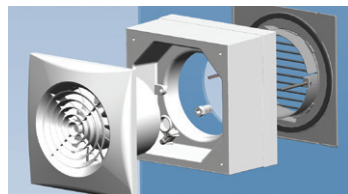

Badeværelsesventilator - Silent 100 Design

Lydsvag badeværelsesventilator der kan leveres med indbygget hygrostat og elektronisk timer. Silent 100 Design er især velegnet til toiletter, badeværelser og andre mindre rum.

Supersilent kun 26,5 dB(A)!
Kun 8 W forbrug!
Høj luftmængde!
God trykvegne!

Silent 100 Design

- 230 V.
- Dobbelisolering.
- Motor med kuglelejer.
- Vindstop.
- Energiforbrug 8 W.
- 80 m³/t.
- Kabinet og propel i plast, i hvid.
- Murrør Ø 100 mm.
- Kapslingsklasse IP 45.

Tilbehør: (se side 96)

- Murrør m/jalousi.
- Murrør m/elektrisk jalousi.
- Udvendigt gitter med faste lameller.
- Udvendigt, selvåbnende gitter.
- Murrør.
- Vindueskit. Hulmål: Ø 110
Glastykkelse 3-8 mm.