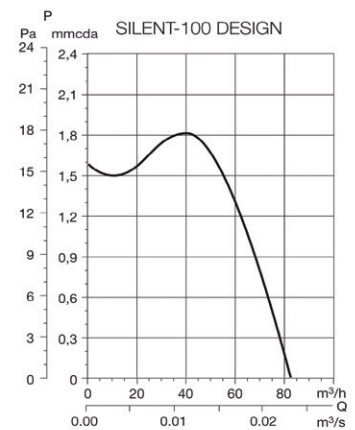

Mulighed for tilkøb af andre fronter.

Badeværelsesventilatorer SILENT 100 Design

Tilslutning (V)	230
Energiforbrug (W)	8
Luftmængde (m³/t ved 0 Pa)	85
Hastighed (o/m)	2100
Rumtemperatur max (°C)	40
Temperatur af transporteret luft (°C)	40
Lydtryk (dB(A) - 3 mtr.)	26,5
Nettovægt (kg)	0,65

Type	Vare nr.	El-nr.	EAN-nr.	VVS-nr.	Vejl. pris
Silent 100 CZ - Design	200.34.3120.2	9978 857 360	5703347204579	35 35 77 500	1.115,-
Silent 100 CRZ - Design	200.34.3122.2	9978 857 373	5703347204586	35 35 77 502	1.735,-
Silent 100 CHRZ - Design	200.34.3123.2	9978 857 386	5703347204593	35 35 77 504	2.160,-
Vindueskit for Silent 100 Design	200.34.3299.2	9978 860 768	8413893265647	35 35 77 990	275,-
Sort front til Silent 100 Design	200.34.3140.2	9978 857 580	5703347205286	35 35 77 901	460,-
Grå front til Silent 100 Design	200.34.3141.2	9978 857 593	5703347205293	35 35 77 902	460,-
Champagne farvet front til Silent 100 Design	200.34.3142.2	9978 857 603	5703347205309	35 35 77 903	460,-
Hvid marmor front til Silent 100 Design	200.34.3143.2	9978 857 616	5703347205316	35 35 77 910	695,-
Sort marmor front til Silent 100 Design	200.34.3144.2	9978 857 629	5703347205323	35 35 77 911	695,-
Rød front til Silent 100 Design	200.34.3145.2	9978 857 632	5703347205330	35 35 77 905	460,-
Sølv farvet front til Silent 100 Design	200.34.3146.2	9978 857 645	5703347205347	35 35 77 909	460,-
Hvid front til Silent 100 Design	200.34.3147.2	9978 686 472	5703347205644		460,-

Alle priser er excl. moms og weee afgift.