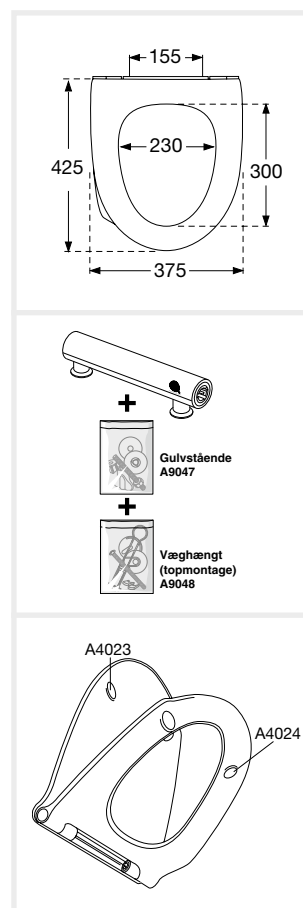

Pressalit Sign Art med soft close,
inkl. BY1 fast beslag med quick-release

Nr. 474xxx-BY1xxx med låg

<i>VVS-nr.</i>	615084
<i>Design/år</i>	Knud Holscher, 2005, registreret design
<i>Produktbeskrivelse</i>	<p>PRESSALIT toiletsæde med låg, model "Sign Art", art. nr. 474 af gennemfarvet hærdeplast.</p> <ul style="list-style-type: none"> - inkl. BY1 beslag i form af en rørkonsol i hærdeplast - inkl. quick-release funktion og soft close - afmontering af sæde/låg letter rengøringen - runde kanter - belastning - ringsæde 240 kg - 10 års garanti
<i>Farveprogram xxx</i>	000 hvid, 001 sort, 333 sand
<i>Beslagsoverflade xxx</i>	<p>000 Hvid</p> <p>001 Sort</p> <p>333 Sand</p>
<i>Reserve dele</i>	<p>A4023 Buffer til itrykning i låg, oval grå</p> <p>A4024 Buffer til itrykning i sæde, oval grå</p>

Materialebeskrivelse

TOILETSÆDE:

Materialet er i gennemfarvet hærdeplast (UF A 10 = Ureaformaldehyd) uden indhold af miljøfarlige stoffer. Formmassen består af ca. 50 % urea (NH_2CONH_2), ca. 25 % cellulose og ca. 25 % formaldehyd (HCHO), samt forskellige fyldstoffer og additiver i mindre mængder.