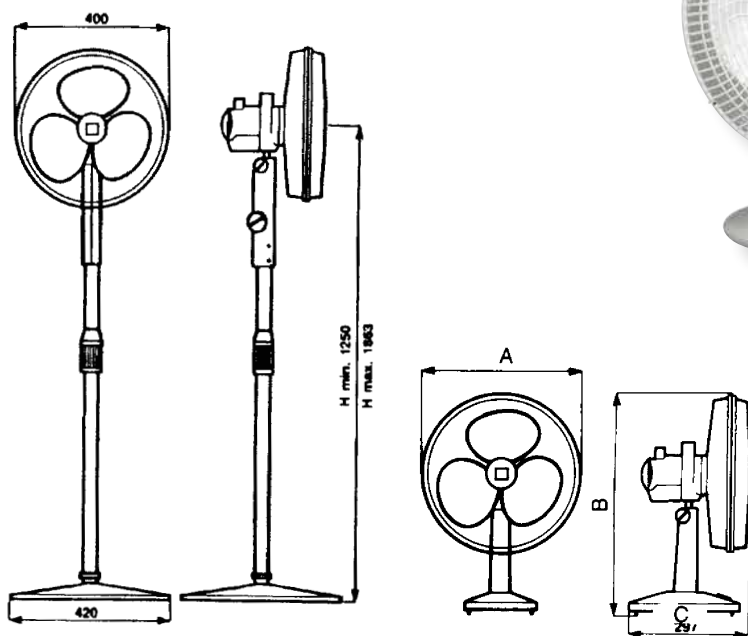

Bordventilator - Gordon 23 - 30 - 40

Disse drejelige og lydsvage bordventilatorer anvendes meget f.eks. på klinikker, i kontorlokaler og i forretninger, hvor de køler behageligt samtidig med, at de holder ruderne dugfri.

GORDON er fremstillet af plastmateriale med beskyttelsesgitter af nylon.

Gordon 23 - 30 - 40

- 230 V.
- Drejelige (180°).
- Vingediameter 23- 30 - 40 cm.
- 3 hastigheder.

Gordon 40 - gulvmodel

- 230 V.
- Drejelige (180°).
- Gulvstativ.
- Vingediameter 40 cm.
- 3 hastigheder.

Type	Vare nr.	El-nr.	EAN-nr.	VVS-nr.	Vejl. pris
Gordon 23	260.40.7023.2	9978 879 995	8010300606057	35 35 74 123	740,-
Gordon 30	260.40.7030.2	9978 880 007	8010300606101	35 35 74 130	1.030,-
Gordon 40	260.40.7040.2	9978 880 010	8010300606156	35 35 74 140	1.165,-
Gordon C 40 gulvmodel	260.40.7045.2	9978 880 023	8010300606200	35 35 74 340	2.270,-